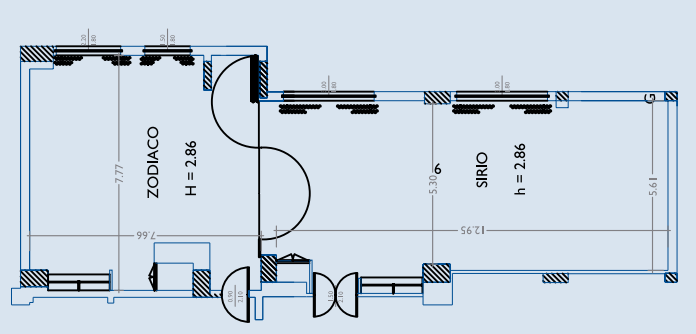

MAGELLANO + BERING (mq. 90)		SIRIO + ZODIACO (mq. 133,80)	
Allestimento	Capienza	Allestimento	Capienza
Arrangement	Capacity	Arrangement	Capacity
Platea/Stalls	60	Platea/Stalls	140
Ferro di cavallo/U-shape	24	Ferro di cavallo/U-shape	40
Tavola rotonda/Meeting table	30	Tavola rotonda/Meeting table	50
Banchi scuola/Classroom style	30	Banchi scuola/Classroom style	70