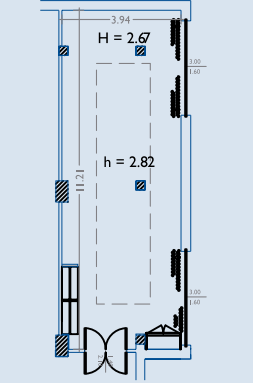

SCILLA (mq. 43)		CARIDDI (mq. 45)		ORIONE (mq. 37)	
Allestimento	Capienza	Allestimento	Capienza	Allestimento	Capienza
Arrangement	Capacity	Arrangement	Capacity	Arrangement	Capacity
Platea/Stalls	20	Platea/Stalls	20	Platea/Stalls	30
Ferro di cavallo/U-shape	-	Ferro di cavallo/U-shape	-	Ferro di cavallo/U-shape	14
Tavola rotonda/Meeting table	16	Tavola rotonda/Meeting table	16	Tavola rotonda/Meeting table	20
Banchi scuola/Classroom style	10	Banchi scuola/Classroom style	10	Banchi scuola/Classroom style	15