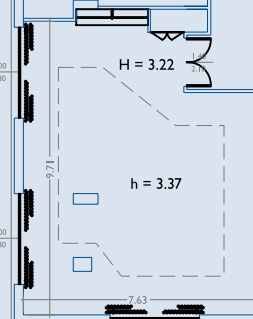

ANDROMEDA (mq. 86)		DE GAMA (mq. 70)		ZENITH (mq. 68)	
Allestimento	Capienza	Allestimento	Capienza	Allestimento	Capienza
Arrangement	Capacity	Arrangement	Capacity	Arrangement	Capacity
Platea/Stalls	60	Platea/Stalls	35	Platea/Stalls	40
Ferro di cavallo/U-shape	20	Ferro di cavallo/U-shape	20	Ferro di cavallo/U-shape	24
Tavola rotonda/Meeting table	30	Tavola rotonda/Meeting table	20	Tavola rotonda/Meeting table	22
Banchi scuola/Classroom style	30	Banchi scuola/Classroom style	16	Banchi scuola/Classroom style	20