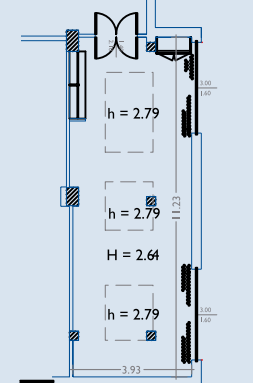

SCILLA (mq. 43)		CARIDDI (mq. 45)		ORIONE (mq. 37)	
Allestimento	Capienza	Allestimento	Capienza	Allestimento	Capienza
Arrangement	Capacity	Arrangement	Capacity	Arrangement	Capacity
Platea/Stalls	20	Platea/Stalls	20	Platea/Stalls	30
Ferro di cavallo/U-shape	-	Ferro di cavallo/U-shape	-	Ferro di cavallo/U-shape	14
Tavola rotonda/Meeting table	16	Tavola rotonda/Meeting table	16	Tavola rotonda/Meeting table	20
Banchi scuola/Classroom style	10	Banchi scuola/Classroom style	10	Banchi scuola/Classroom style	15