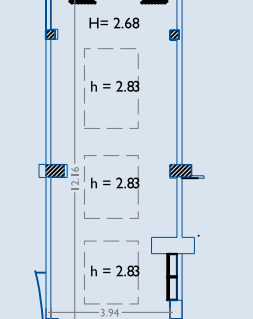

ODISSEO (mq. 48)		SIRENA (mq. 44)		NEMO (mq. 44)	
Allestimento	Capienza	Allestimento	Capienza	Allestimento	Capienza
Arrangement	Capacity	Arrangement	Capacity	Arrangement	Capacity
Platea/Stalls	30	Platea/Stalls	30	Platea/Stalls	30
Ferro di cavallo/U-shape	16	Ferro di cavallo/U-shape	20	Ferro di cavallo/U-shape	20
Tavola rotonda/Meeting table	20	Tavola rotonda/Meeting table	24	Tavola rotonda/Meeting table	20
Banchi scuola/Classroom style	15	Banchi scuola/Classroom style	15	Banchi scuola/Classroom style	15