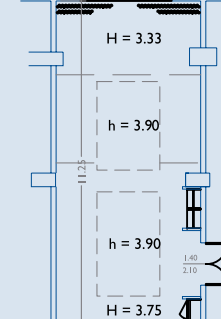

**SALA RIUNIONI NORD (mq. 478)**

<b>Allestimento</b>	<b>Capienza</b>
<b>Arrangement</b>	<b>Capacity</b>
Platea/ <i>Stalls</i>	500
Ferro di cavallo/ <i>U-shape</i>	150
Banchi scuola/ <i>Classroom style</i>	200

**SALA RIUNIONI SUD (mq. 299)**

<b>Allestimento</b>	<b>Capienza</b>
<b>Arrangement</b>	<b>Capacity</b>
Platea/ <i>Stalls</i>	300
Ferro di cavallo/ <i>U-shape</i>	80
Banchi scuola/ <i>Classroom style</i>	100

**SALA DEI MARI (mq. 777)**

<b>Allestimento</b>	<b>Capienza</b>
<b>Arrangement</b>	<b>Capacity</b>
Platea/ <i>Stalls</i>	1000
Ferro di cavallo/ <i>U-shape</i>	230
Banchi scuola/ <i>Classroom style</i>	300

MAGELLANO (mq. 45)		BERING (mq. 45)		SIRIO (mq. 77,22)		ZODIACO (mq. 56,62)	
Allestimento	Capienza	Allestimento	Capienza	Allestimento	Capienza	Allestimento	Capienza
Arrangement	Capacity	Arrangement	Capacity	Arrangement	Capacity	Arrangement	Capacity
Platea/Stalls	30	Platea/Stalls	30	Platea/Stalls	100	Platea/Stalls	30
Ferro di cavallo/U-shape	16	Ferro di cavallo/U-shape	16	Ferro di cavallo/U-shape	30	Ferro di cavallo/U-shape	16
Tavola rotonda/Meeting table	20	Tavola rotonda/Meeting table	20	Tavola rotonda/Meeting table	40	Tavola rotonda/Meeting table	20
Banchi scuola/Classroom style	15	Banchi scuola/Classroom style	15	Banchi scuola/Classroom style	50	Banchi scuola/Classroom style	15