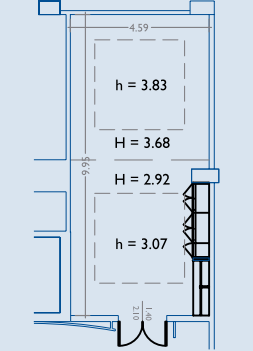

DORIA (mq. 43)		CABOTO (mq. 45)		NETTUNO (mq. 49)	
Allestimento	Capienza	Allestimento	Capienza	Allestimento	Capienza
Arrangement	Capacity	Arrangement	Capacity	Arrangement	Capacity
Platea/Stalls	20	Platea/Stalls	30	Platea/Stalls	30
Ferro di cavallo/U-shape	10	Ferro di cavallo/U-shape	20	Ferro di cavallo/U-shape	20
Tavola rotonda/Meeting table	16	Tavola rotonda/Meeting table	22	Tavola rotonda/Meeting table	24
Banchi scuola/Classroom style	10	Banchi scuola/Classroom style	15	Banchi scuola/Classroom style	15