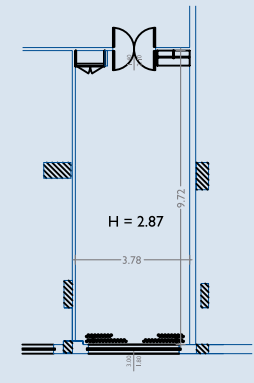

SCILLA (mq. 43)		CARIDDI (mq. 45)		ORIONE (mq. 37)	
Allestimento	Capienza	Allestimento	Capienza	Allestimento	Capienza
Arrangement	Capacity	Arrangement	Capacity	Arrangement	Capacity
Platea/Stalls	20	Platea/Stalls	20	Platea/Stalls	30
Ferro di cavallo/U-shape	-	Ferro di cavallo/U-shape	-	Ferro di cavallo/U-shape	14
Tavola rotonda/Meeting table	16	Tavola rotonda/Meeting table	16	Tavola rotonda/Meeting table	20
Banchi scuola/Classroom style	10	Banchi scuola/Classroom style	10	Banchi scuola/Classroom style	15