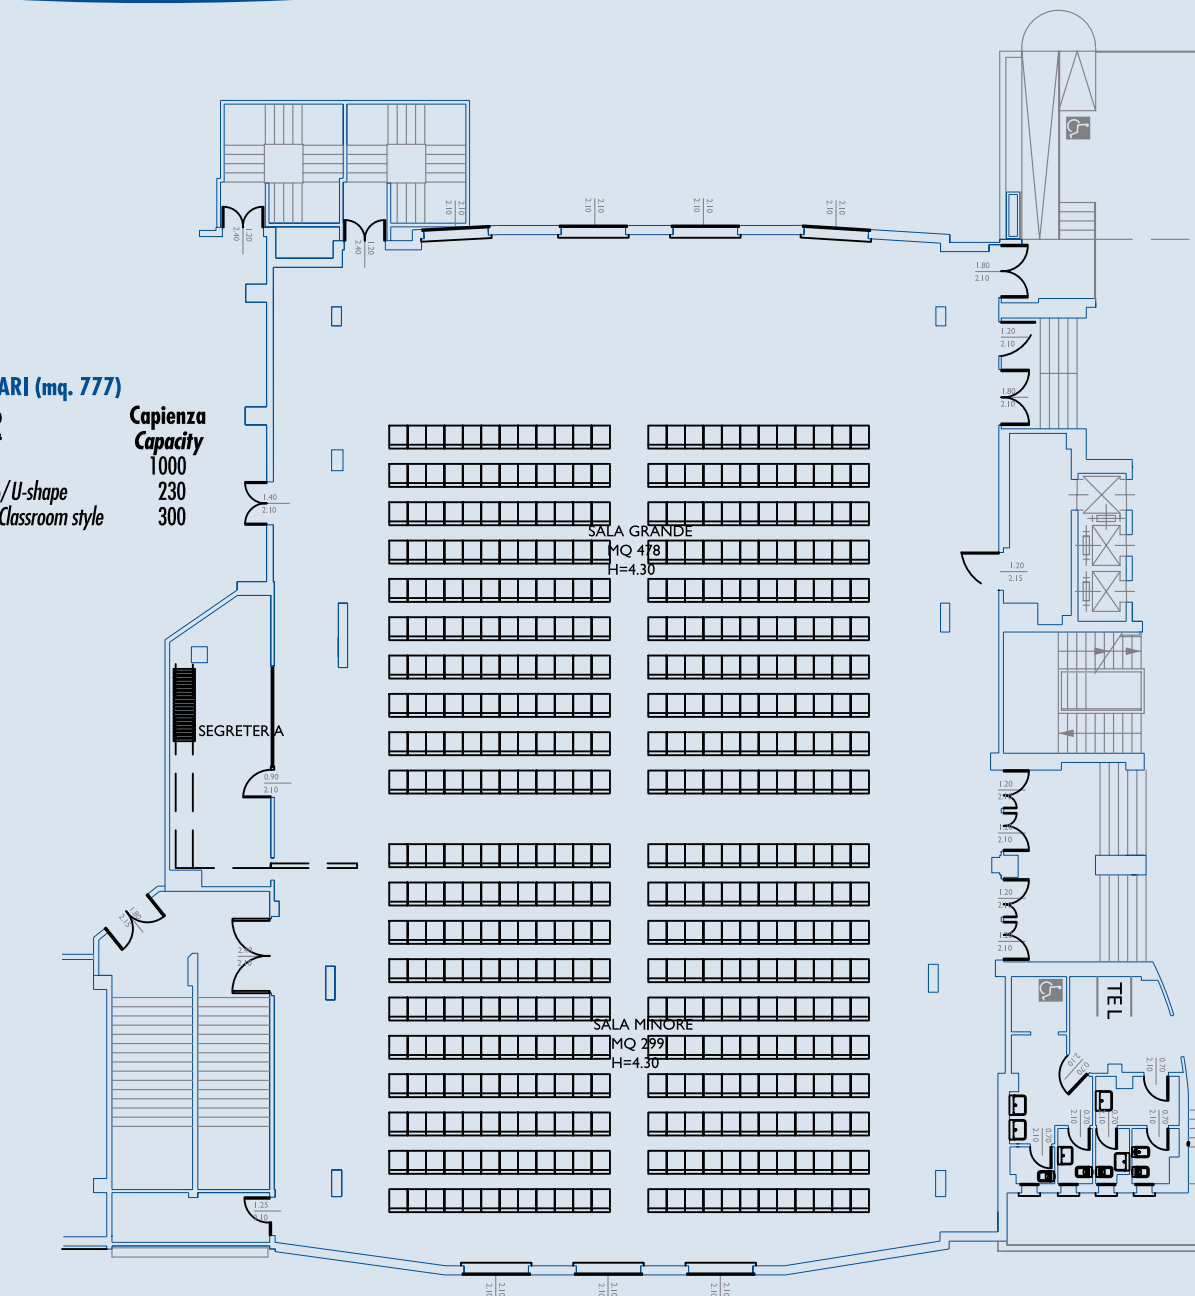

**SALA RIUNIONI NORD (mq. 478)**

<b>Allestimento</b>	<b>Capienza</b>
<b>Arrangement</b>	<b>Capacity</b>
Platea/ <i>Stalls</i>	500
Ferro di cavallo/ <i>U-shape</i>	150
Banchi scuola/ <i>Classroom style</i>	200

**SALA RIUNIONI SUD (mq. 299)**

<b>Allestimento</b>	<b>Capienza</b>
<b>Arrangement</b>	<b>Capacity</b>
Platea/ <i>Stalls</i>	300
Ferro di cavallo/ <i>U-shape</i>	80
Banchi scuola/ <i>Classroom style</i>	100

**LE SALE**  
Room outlay

Serena Majestic Hotel Residence  
Viale Carlo Maresca 12, 65015 Montesilvano (PE)  
lat. 42°31'23.89"; long. 14°09'14.54"  
Tel. +39.085.83699  
www.bluserena.it - info@bluserena.it

**SALA DEI MARI (mq. 777)**

<b>Allestimento</b>	<b>Capienza</b>
<b>Arrangement</b>	<b>Capacity</b>
Platea/ <i>Stalls</i>	1000
Ferro di cavallo/ <i>U-shape</i>	230
Banchi scuola/ <i>Classroom style</i>	300