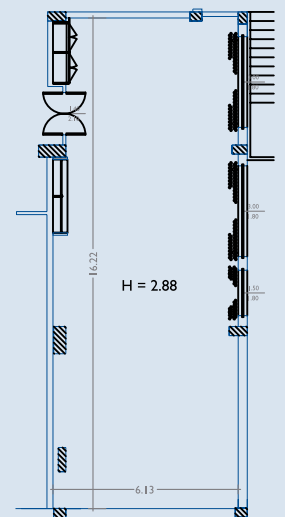

COOK (mq. 35)		VESPUCCI (mq. 55)		BOREALE (mq. 98)	
Allestimento	Capienza	Allestimento	Capienza	Allestimento	Capienza
Arrangement	Capacity	Arrangement	Capacity	Arrangement	Capacity
Platea/Stalls	20	Platea/Stalls	40	Platea/Stalls	100
Ferro di cavallo/U-shape	14	Ferro di cavallo/U-shape	30	Ferro di cavallo/U-shape	36
Tavola rotonda/Meeting table	18	Tavola rotonda/Meeting table	28	Tavola rotonda/Meeting table	40
Banchi scuola/Classroom style	10	Banchi scuola/Classroom style	20	Banchi scuola/Classroom style	50