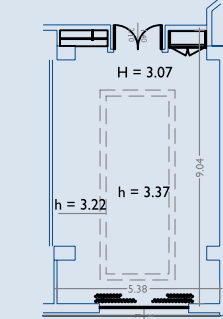

**SALA RIUNIONI SUD (mq. 299)**

<b>Allestimento</b>	<b>Capienza</b>
<b>Arrangement</b>	<b>Capacity</b>
Platea/ <i>Stalls</i>	300
Ferro di cavallo/ <i>U-shape</i>	80
Banchi scuola/ <i>Classroom style</i>	100

**LE SALE**  
Room outlay

Serena Majestic Hotel Residence  
Viale Carlo Maresca 12, 65015 Montesilvano (PE)  
lat. 42°31'23.89"; long. 14°09'14.54"  
Tel. +39.085.83699  
www.bluserena.it - info@bluserena.it

**SALA DEI MARI (mq. 777)**

<b>Allestimento</b>	<b>Capienza</b>
<b>Arrangement</b>	<b>Capacity</b>
Platea/ <i>Stalls</i>	1000
Ferro di cavallo/ <i>U-shape</i>	230
Banchi scuola/ <i>Classroom style</i>	300

MAGELLANO (mq. 45)		BERING (mq. 45)		SIRIO (mq. 77,22)		ZODIACO (mq. 56,62)	
Allestimento	Capienza	Allestimento	Capienza	Allestimento	Capienza	Allestimento	Capienza
Arrangement	Capacity	Arrangement	Capacity	Arrangement	Capacity	Arrangement	Capacity
Platea/Stalls	30	Platea/Stalls	30	Platea/Stalls	100	Platea/Stalls	30
Ferro di cavallo/U-shape	16	Ferro di cavallo/U-shape	16	Ferro di cavallo/U-shape	30	Ferro di cavallo/U-shape	16
Tavola rotonda/Meeting table	20	Tavola rotonda/Meeting table	20	Tavola rotonda/Meeting table	40	Tavola rotonda/Meeting table	20
Banchi scuola/Classroom style	15	Banchi scuola/Classroom style	15	Banchi scuola/Classroom style	50	Banchi scuola/Classroom style	15