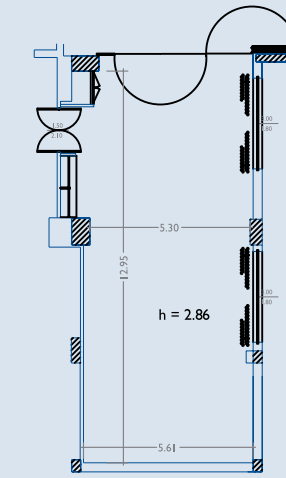

**SALA RIUNIONI NORD (mq. 478)**

<b>Allestimento</b>	<b>Capienza</b>
<b>Arrangement</b>	<b>Capacity</b>
Platea/ <i>Stalls</i>	500
Ferro di cavallo/ <i>U-shape</i>	150
Banchi scuola/ <i>Classroom style</i>	200

**SALA RIUNIONI SUD (mq. 299)**

<b>Allestimento</b>	<b>Capienza</b>
<b>Arrangement</b>	<b>Capacity</b>
Platea/ <i>Stalls</i>	300
Ferro di cavallo/ <i>U-shape</i>	80
Banchi scuola/ <i>Classroom style</i>	100

**LE SALE**  
Room outlay

Serena Majestic Hotel Residence  
Viale Carlo Maresca 12, 65015 Montesilvano (PE)  
lat. 42°31'23.89"; long. 14°09'14.54"  
Tel. +39.085.83699  
www.bluserena.it - info@bluserena.it

**SALA DEI MARI (mq. 777)**

<b>Allestimento</b>	<b>Capienza</b>
<b>Arrangement</b>	<b>Capacity</b>
Platea/ <i>Stalls</i>	1000
Ferro di cavallo/ <i>U-shape</i>	230
Banchi scuola/ <i>Classroom style</i>	300