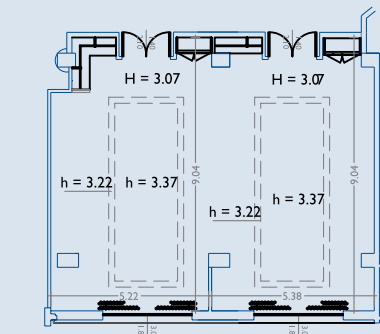

MAGELLANO + BERING (mq. 90)		SIRIO + ZODIACO (mq. 133,80)	
Allestimento	Capienza	Allestimento	Capienza
Arrangement	Capacity	Arrangement	Capacity
Platea/Stalls	60	Platea/Stalls	140
Ferro di cavallo/U-shape	24	Ferro di cavallo/U-shape	40
Tavola rotonda/Meeting table	30	Tavola rotonda/Meeting table	50
Banchi scuola/Classroom style	30	Banchi scuola/Classroom style	70