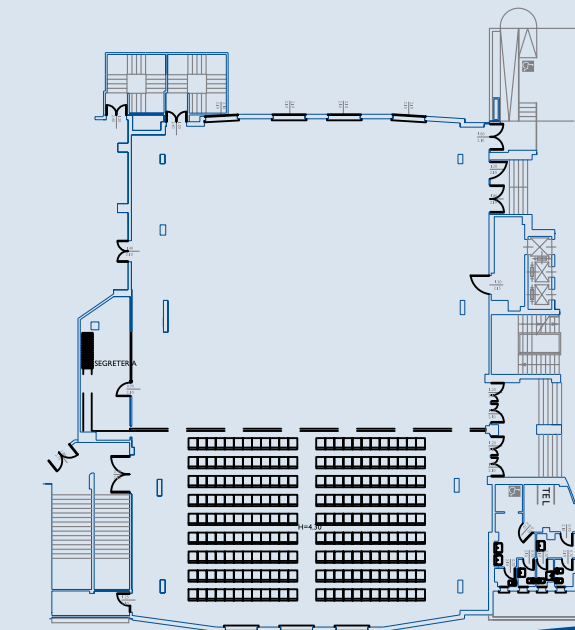

**SALA RIUNIONI NORD (mq. 478)**

<b>Allestimento</b>	<b>Capienza</b>
<b>Arrangement</b>	<b>Capacity</b>
Platea/ <i>Stalls</i>	500
Ferro di cavallo/ <i>U-shape</i>	150
Banchi scuola/ <i>Classroom style</i>	200

**SALA RIUNIONI SUD (mq. 299)**

<b>Allestimento</b>	<b>Capienza</b>
<b>Arrangement</b>	<b>Capacity</b>
Platea/ <i>Stalls</i>	300
Ferro di cavallo/ <i>U-shape</i>	80
Banchi scuola/ <i>Classroom style</i>	100

**LE SALE**  
Room outlay

Serena Majestic Hotel Residence  
Viale Carlo Maresca 12, 65015 Montesilvano (PE)  
lat. 42°31'23.89"; long. 14°09'14.54"  
Tel. +39.085.83699  
www.bluserena.it - info@bluserena.it

**SALA DEI MARI (mq. 777)**

<b>Allestimento</b>	<b>Capienza</b>
<b>Arrangement</b>	<b>Capacity</b>
Platea/ <i>Stalls</i>	1000
Ferro di cavallo/ <i>U-shape</i>	230
Banchi scuola/ <i>Classroom style</i>	300