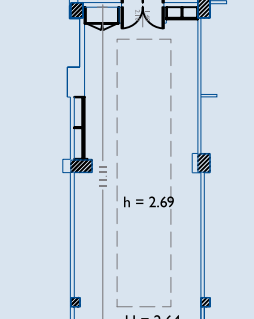

ODISSEO (mq. 48)		SIRENA (mq. 44)		NEMO (mq. 44)	
Allestimento	Capienza	Allestimento	Capienza	Allestimento	Capienza
Arrangement	Capacity	Arrangement	Capacity	Arrangement	Capacity
Platea/Stalls	30	Platea/Stalls	30	Platea/Stalls	30
Ferro di cavallo/U-shape	16	Ferro di cavallo/U-shape	20	Ferro di cavallo/U-shape	20
Tavola rotonda/Meeting table	20	Tavola rotonda/Meeting table	24	Tavola rotonda/Meeting table	20
Banchi scuola/Classroom style	15	Banchi scuola/Classroom style	15	Banchi scuola/Classroom style	15