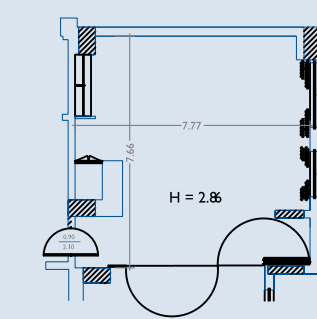

**LE SALE**  
Room outlay

Serena Majestic Hotel Residence  
Viale Carlo Maresca 12, 65015 Montesilvano (PE)  
lat. 42°31'23.89"; long. 14°09'14.54"  
Tel. +39.085.83699  
www.bluserena.it - info@bluserena.it

**SALA DEI MARI (mq. 777)**

<b>Allestimento</b>	<b>Capienza</b>
<b>Arrangement</b>	<b>Capacity</b>
Platea/ <i>Stalls</i>	1000
Ferro di cavallo/ <i>U-shape</i>	230
Banchi scuola/ <i>Classroom style</i>	300