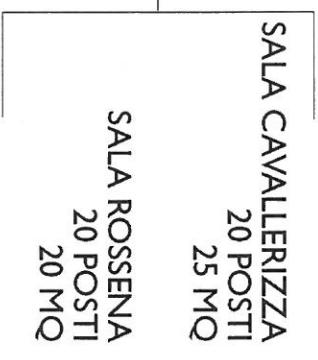

SALA CORREGGIO  
130 POSTI  
90 MQ

SALA  
CANOSSA  
45 POSTI  
50 MQ

SALA GHIARA  
55 POSTI  
58 MQ

SALA CORREGGIO  
130 POSTI  
90 MQ

DESK  
RICEVIMENTO

SALA  
CANOSSA  
45 POSTI  
50 MQ

SALA CAVALLERIZZA  
20 POSTI  
25 MQ

SALA ROSSENA  
20 POSTI  
20 MQ

SALA GHIARA  
55 POSTI  
58 MQ

IS

1453

SALA CONVEGNI  
(h. 395)

1205

IS

120