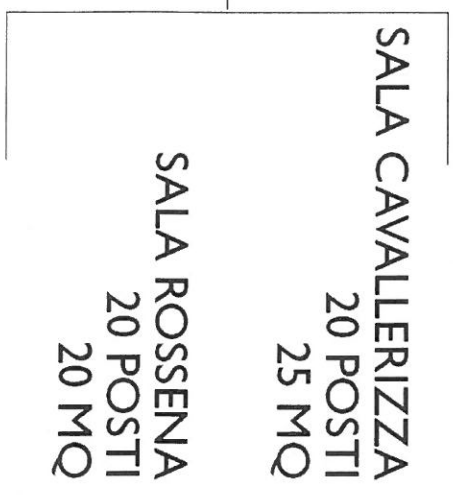

SALA CORREGGIO  
130 POSTI  
90 MQ

SALA  
CANOSSA  
45 POSTI  
50 MQ

SALA GHIARA  
55 POSTI  
58 MQ

SALA CORREGGIO  
130 POSTI  
90 MQ

DESK  
RICEVIMENTO

SALA  
CANOSSA  
45 POSTI  
50 MQ

SALA CAVALLERIZZA  
20 POSTI  
25 MQ

SALA ROSSENA  
20 POSTI  
20 MQ

SALA GHIARA  
55 POSTI  
58 MQ

IS

1453

SALA CONVEGNI  
(h. 395)

1205

IS

120