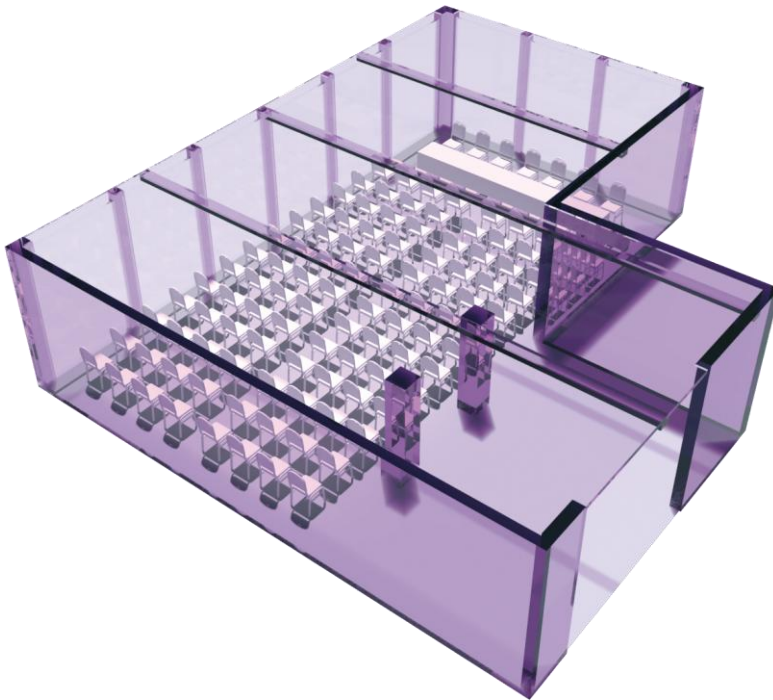

## Plenaria - Sala Quarzo (mq 190 Luce Naturale)

## Sala Ametista (mq 110 Luce Naturale)

### Sala Giada (mq 32)

## RIEPILOGO CENTRO CONGRESSI HOTEL AMBASCIATORI:

Informazioni, schede tecniche

Sale	Superficie	Platea	Banchi Scuola	Ferro di Cavallo	Tavolo Conferenza	Ricevimento	Buffet	Dinner
Quarzo	m <sup>2</sup> 190	200	100	50	40	170	110	170
Ametista	m <sup>2</sup> 110	90	30	35	30	90	75	90
Giada	m <sup>2</sup> 32	30	/	18	18	/	/	/
Topazio	m <sup>2</sup> 18	12	/	/	12	/	/	/