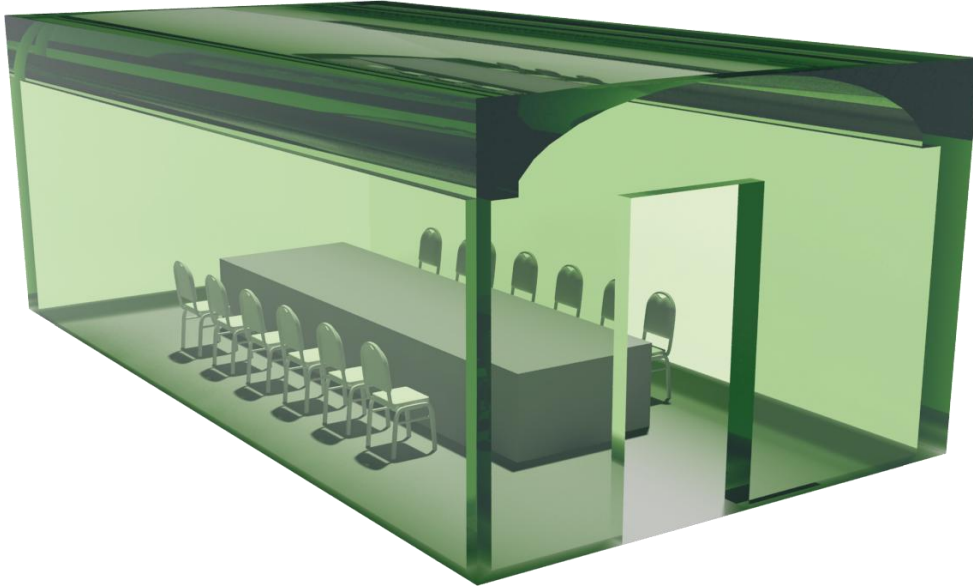

## Plenaria - Sala Quarzo (mq 190 Luce Naturale)

## Sala Ametista (mq 110 Luce Naturale)

### Sala Giada (mq 32)

## RIEPILOGO CENTRO CONGRESSI HOTEL AMBASCIATORI:

Informazioni, schede tecniche

Sale	Superficie	Platea	Banchi Scuola	Ferro di Cavallo	Tavolo Conferenza	Ricevimento	Buffet	Dinner
Quarzo	m <sup>2</sup> 190	200	100	50	40	170	110	170
Ametista	m <sup>2</sup> 110	90	30	35	30	90	75	90
Giada	m <sup>2</sup> 32	30	/	18	18	/	/	/
Topazio	m <sup>2</sup> 18	12	/	/	12	/	/	/