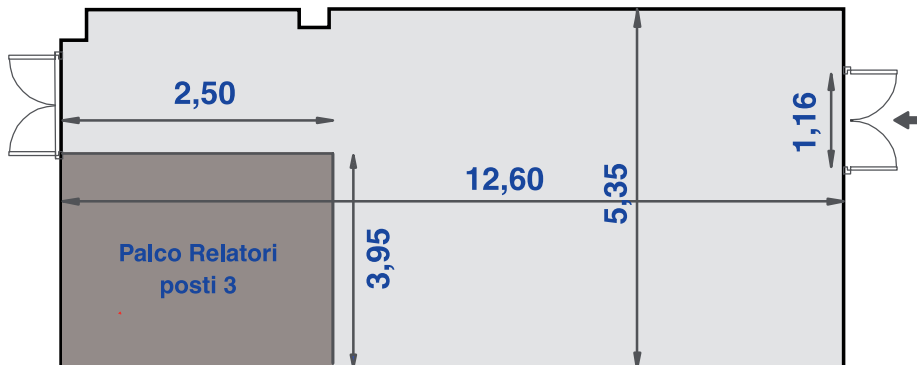

# PLANIMETRIA GENERALE

HILTON GARDEN INN  
ROME CLARIDGE

	PLATEA	TAVOLO A FERRO DI CAVALLO	TAVOLO UNICO	BANCHI SCUOLA	COCKTAIL	AREA mq	LUCE NATURALE	PALCO FISSO mq
SALA GIALLA	90	45	44	60	SI	100	---	10
SALA ARANCIONE	50	24	22	42	SI	68	---	6
SALA VERDE	15	12	10	---	SI	26	---	---
SALA AZZURRA	15	12	19	---	SI	32	---	---

## SALA GIALLA

mq 100 - h 2,70 m

## SALA ARANCIONE

mq 68 - h 2,70 m

## SALA VERDE

mq 26 - h 2,70 m