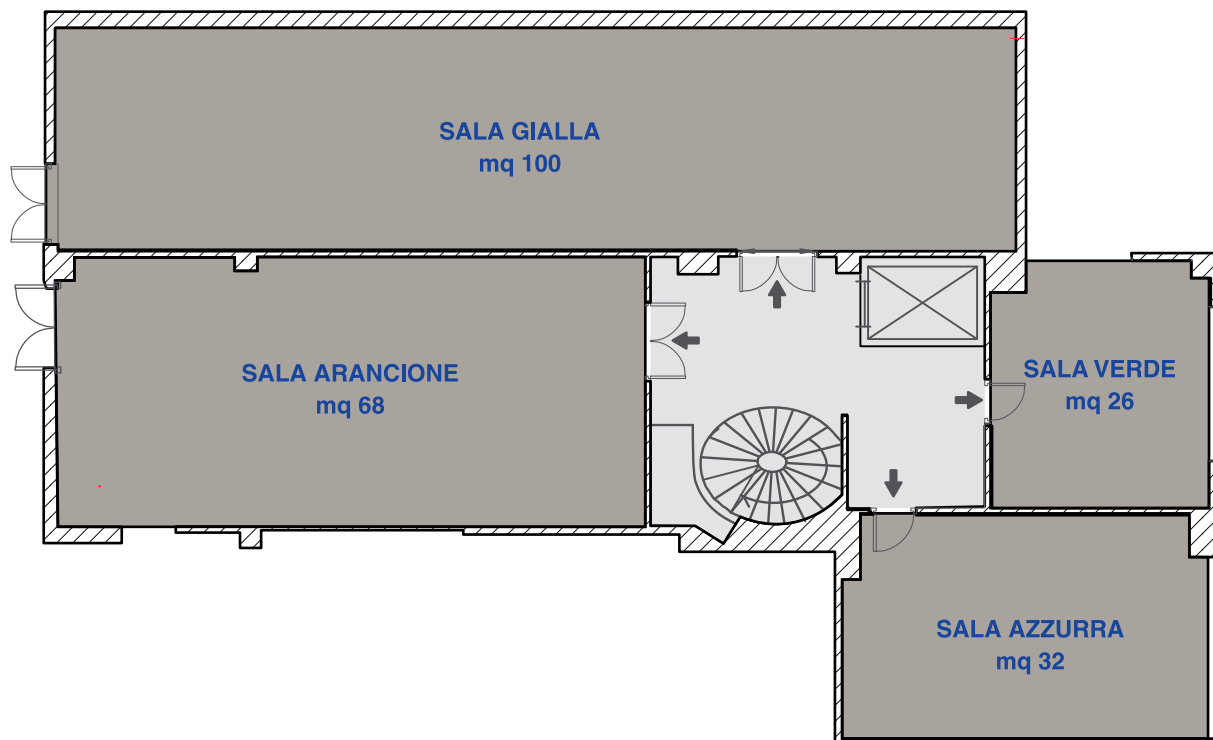

# PLANIMETRIA GENERALE

HILTON GARDEN INN  
ROME CLARIDGE

	PLATEA	TAVOLO A FERRO DI CAVALLO	TAVOLO UNICO	BANCHI SCUOLA	COCKTAIL	AREA mq	LUCE NATURALE	PALCO FISSO mq
SALA GIALLA	90	45	44	60	SI	100	---	10
SALA ARANCIONE	50	24	22	42	SI	68	---	6
SALA VERDE	15	12	10	---	SI	26	---	---
SALA AZZURRA	15	12	19	---	SI	32	---	---

## SALA GIALLA

mq 100 - h 2,70 m

## SALA ARANCIONE

mq 68 - h 2,70 m

## SALA VERDE

mq 26 - h 2,70 m