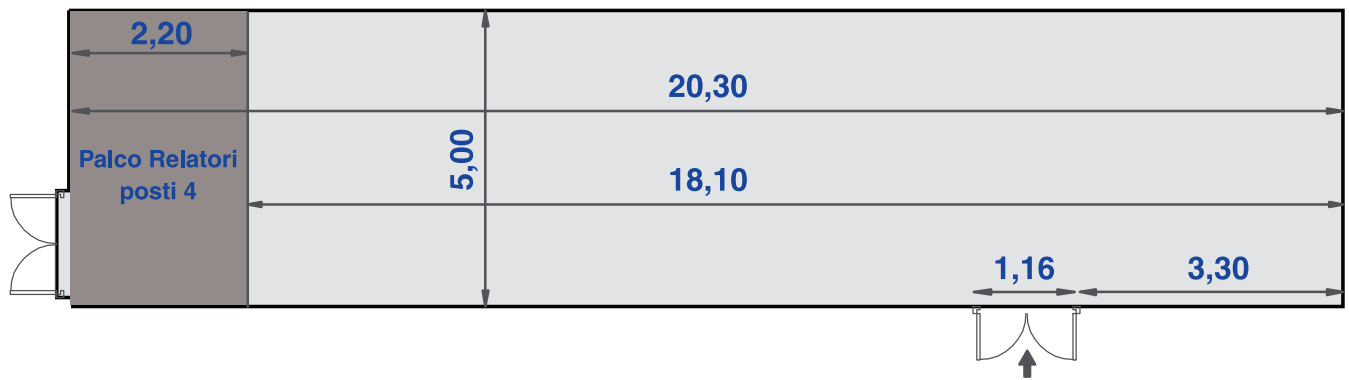

# PLANIMETRIA GENERALE

HILTON GARDEN INN  
ROME CLARIDGE

	PLATEA	TAVOLO A FERRO DI CAVALLO	TAVOLO UNICO	BANCHI SCUOLA	COCKTAIL	AREA mq	LUCE NATURALE	PALCO FISSO mq
SALA GIALLA	90	45	44	60	SI	100	---	10
SALA ARANCIONE	50	24	22	42	SI	68	---	6
SALA VERDE	15	12	10	---	SI	26	---	---
SALA AZZURRA	15	12	19	---	SI	32	---	---

## SALA GIALLA

mq 100 - h 2,70 m

## SALA ARANCIONE

mq 68 - h 2,70 m

## SALA VERDE

mq 26 - h 2,70 m