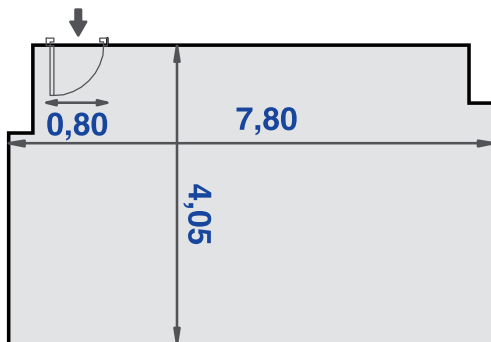

## SALA GIALLA

mq 100 - h 2,70 m

## SALA ARANCIONE

mq 68 - h 2,70 m

## SALA VERDE

mq 26 - h 2,70 m

## SALA AZZURRA

mq 32 - h 2,70 m