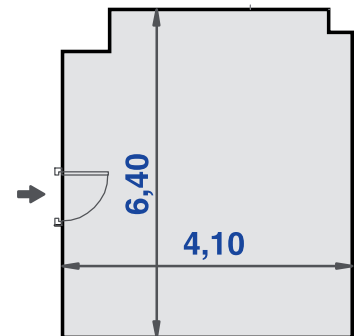

## SALA GIALLA

mq 100 - h 2,70 m

## SALA ARANCIONE

mq 68 - h 2,70 m

## SALA VERDE

mq 26 - h 2,70 m

## SALA AZZURRA

mq 32 - h 2,70 m