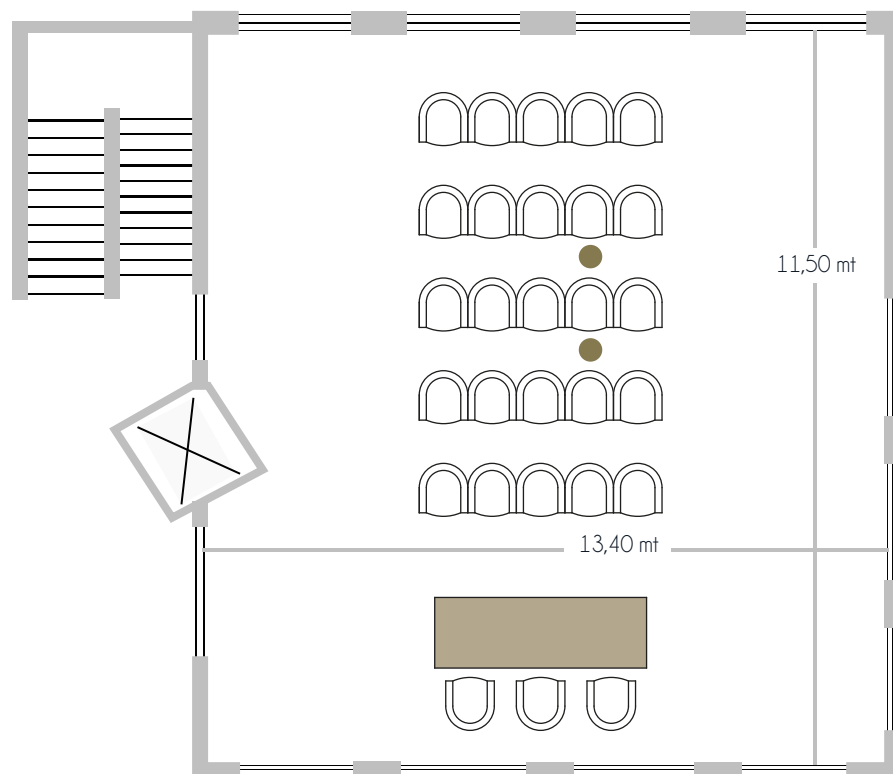

## DOMENICI ROOM

DIMENSION **40 SQM** - 7,40x5,40 mt

HEIGHT min. 2,50 mt - max 3,10 mt

CAPACITY 20

GRAND HOTEL  
CONTINENTAL

## NATALI ROOM

DIMENSION **58 SQM** - 11,70x5mt

HEIGHT 2,50 mt

CAPACITY 60

GRAND HOTEL  
CONTINENTAL

## SIMONELLI ROOM

DIMENSION

90 SQM - 12x7,60mt

HEIGHT

Average height 3,50 mt

CAPACITY

80

GRAND HOTEL  
CONTINENTAL

## BELVEDERE ROOM

|           |                          |
|-----------|--------------------------|
| DIMENSION | 150 SQM - 13,40x11,50 mt |
| HEIGHT    | 2,70 mt                  |
| CAPACITY  | 80                       |