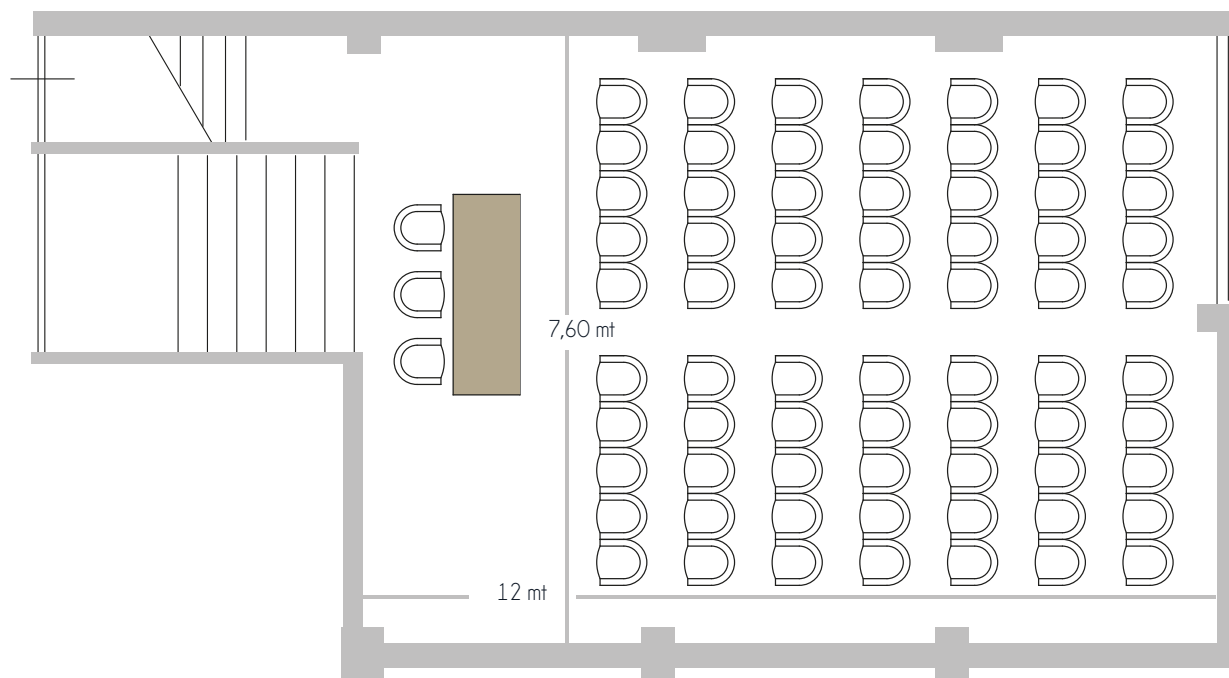

## DOMENICI ROOM

DIMENSION **40 SQM** - 7,40x5,40 mt

HEIGHT min. 2,50 mt - max 3,10 mt

CAPACITY 20

GRAND HOTEL  
CONTINENTAL

## NATALI ROOM

DIMENSION **58 SQM** - 11,70x5mt

HEIGHT 2,50 mt

CAPACITY 60

GRAND HOTEL  
CONTINENTAL

## SIMONELLI ROOM

DIMENSION

90 SQM - 12x7,60mt

HEIGHT

Average height 3,50 mt

CAPACITY

80

GRAND HOTEL  
CONTINENTAL

## BELVEDERE ROOM

|           |                          |
|-----------|--------------------------|
| DIMENSION | 150 SQM - 13,40x11,50 mt |
| HEIGHT    | 2,70 mt                  |
| CAPACITY  | 80                       |