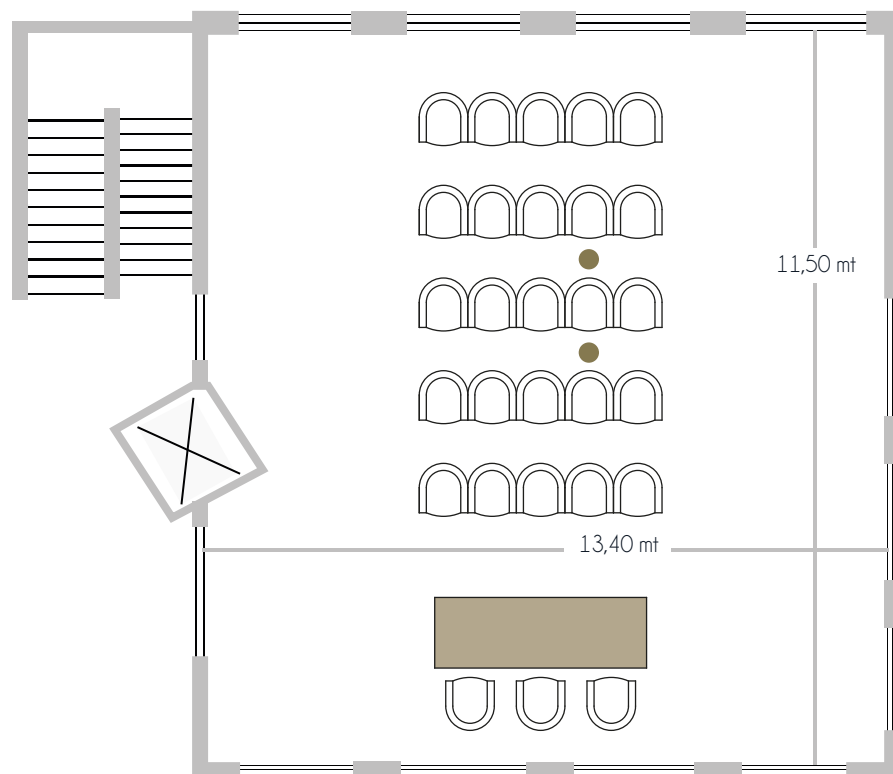

## SALA DOMENICI

DIMENSIONE	<b>MQ 40</b> - 7,40x5,40 mt
ALTEZZA	min. 2,50 mt - max 3,10 mt
PERSONE	20

GRAND HOTEL  
CONTINENTAL

## SALA NATALI

DIMENSIONE **MQ 58** - 11,70x5mt

ALTEZZA 2,50 mt

PERSONE 60

GRAND HOTEL  
CONTINENTAL

## SALA SIMONELLI

DIMENSIONE **MQ 90** - 12x7,60mt

ALTEZZA media 3,50 mt

PERSONE 80

GRAND HOTEL  
CONTINENTAL

## SALA BELVEDERE

DIMENSIONE	MQ 150 - 13,40x11,50 mt
ALTEZZA	2,70 mt
PERSONE	80

GRAND HOTEL  
CONTINENTAL