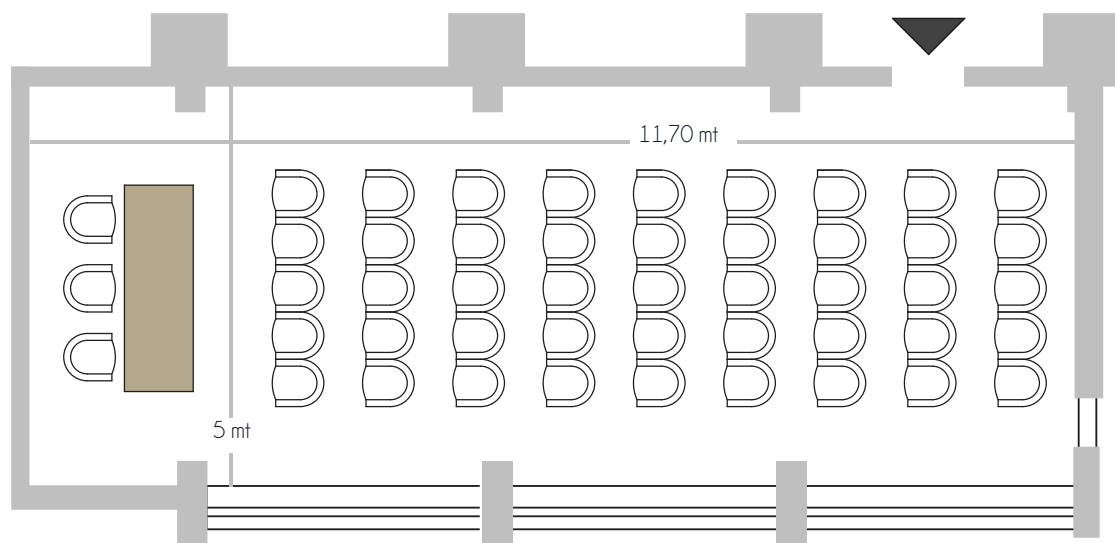

## SALA DOMENICI

DIMENSIONE	<b>MQ 40</b> - 7,40x5,40 mt
ALTEZZA	min. 2,50 mt - max 3,10 mt
PERSONE	20

GRAND HOTEL  
CONTINENTAL

## SALA FATTORI

DIMENSIONE

MQ 85 - 15x4,70 mt

ALTEZZA

media 2,60 mt

PERSONE

90

GRAND HOTEL  
CONTINENTAL

## SALA NATALI

DIMENSIONE **MQ 58** - 11,70x5mt

ALTEZZA 2,50 mt

PERSONE 60

GRAND HOTEL  
CONTINENTAL

## SALA SIMONELLI

DIMENSIONE **MQ 90** - 12x7,60mt

ALTEZZA media 3,50 mt

PERSONE 80

GRAND HOTEL  
CONTINENTAL