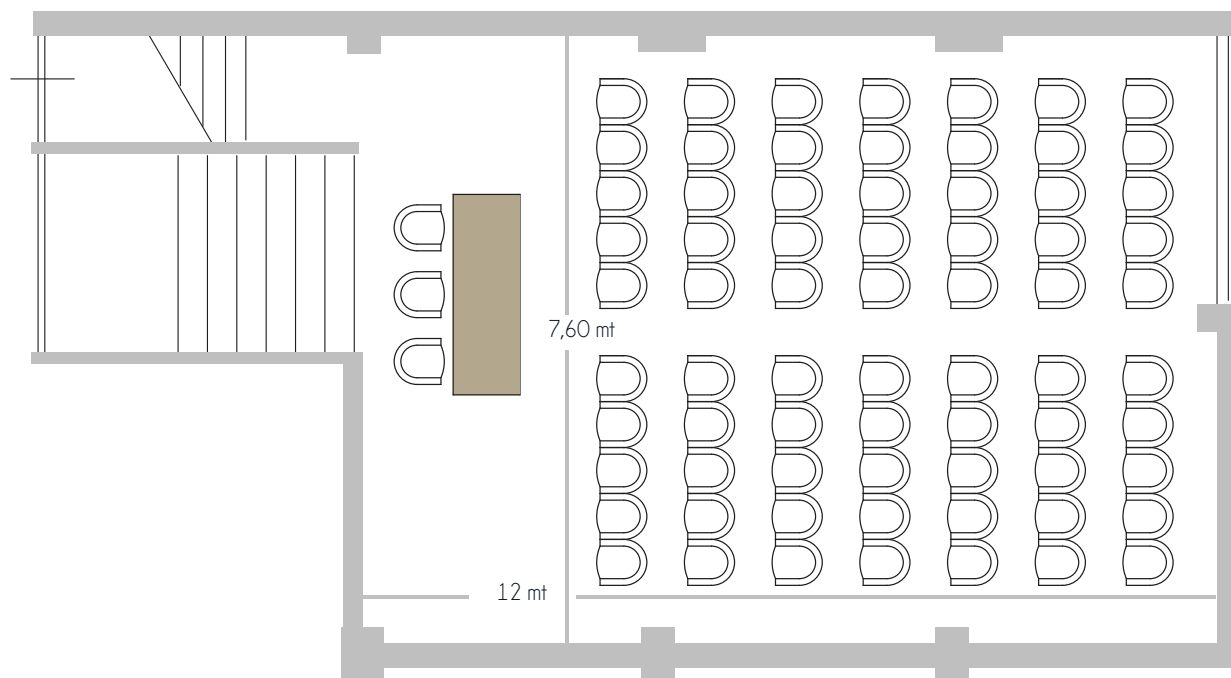

## SALA DOMENICI

DIMENSIONE	<b>MQ 40</b> - 7,40x5,40 mt
ALTEZZA	min. 2,50 mt - max 3,10 mt
PERSONE	20

GRAND HOTEL  
CONTINENTAL

## SALA NATALI

DIMENSIONE **MQ 58** - 11,70x5mt

ALTEZZA 2,50 mt

PERSONE 60

GRAND HOTEL  
CONTINENTAL

## SALA SIMONELLI

DIMENSIONE **MQ 90** - 12x7,60mt

ALTEZZA media 3,50 mt

PERSONE 80

GRAND HOTEL  
CONTINENTAL

## SALA BELVEDERE

DIMENSIONE	MQ 150 - 13,40x11,50 mt
ALTEZZA	2,70 mt
PERSONE	80

GRAND HOTEL  
CONTINENTAL