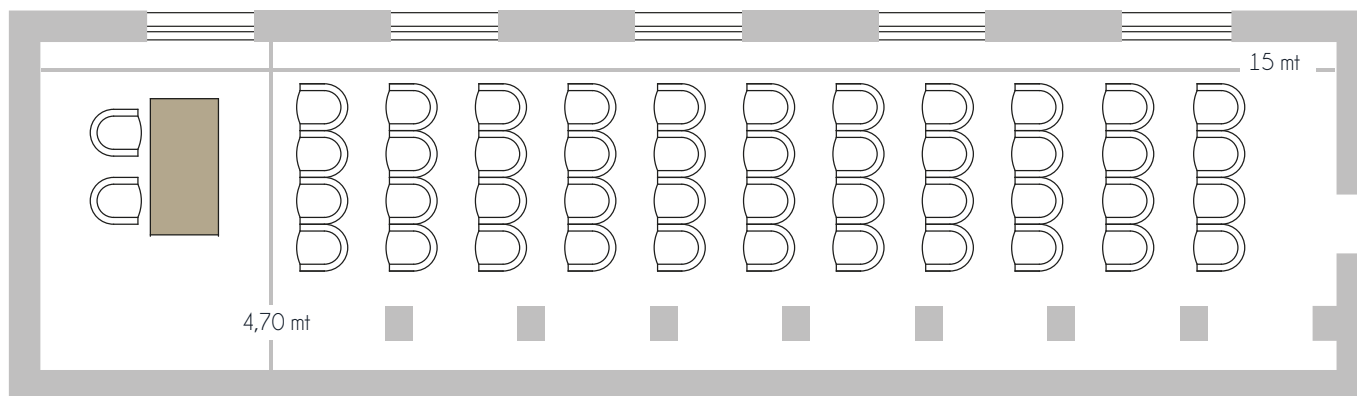

## SALA DOMENICI

DIMENSIONE	<b>MQ 40</b> - 7,40x5,40 mt
ALTEZZA	min. 2,50 mt - max 3,10 mt
PERSONE	20

GRAND HOTEL  
CONTINENTAL

## SALA FATTORI

DIMENSIONE

MQ 85 - 15x4,70 mt

ALTEZZA

media 2,60 mt

PERSONE

90

GRAND HOTEL  
CONTINENTAL

## SALA SIMONELLI

DIMENSIONE **MQ 90** - 12x7,60mt

ALTEZZA media 3,50 mt

PERSONE 80

GRAND HOTEL  
CONTINENTAL

## SALA BELVEDERE

DIMENSIONE	MQ 150 - 13,40x11,50 mt
ALTEZZA	2,70 mt
PERSONE	80

GRAND HOTEL  
CONTINENTAL