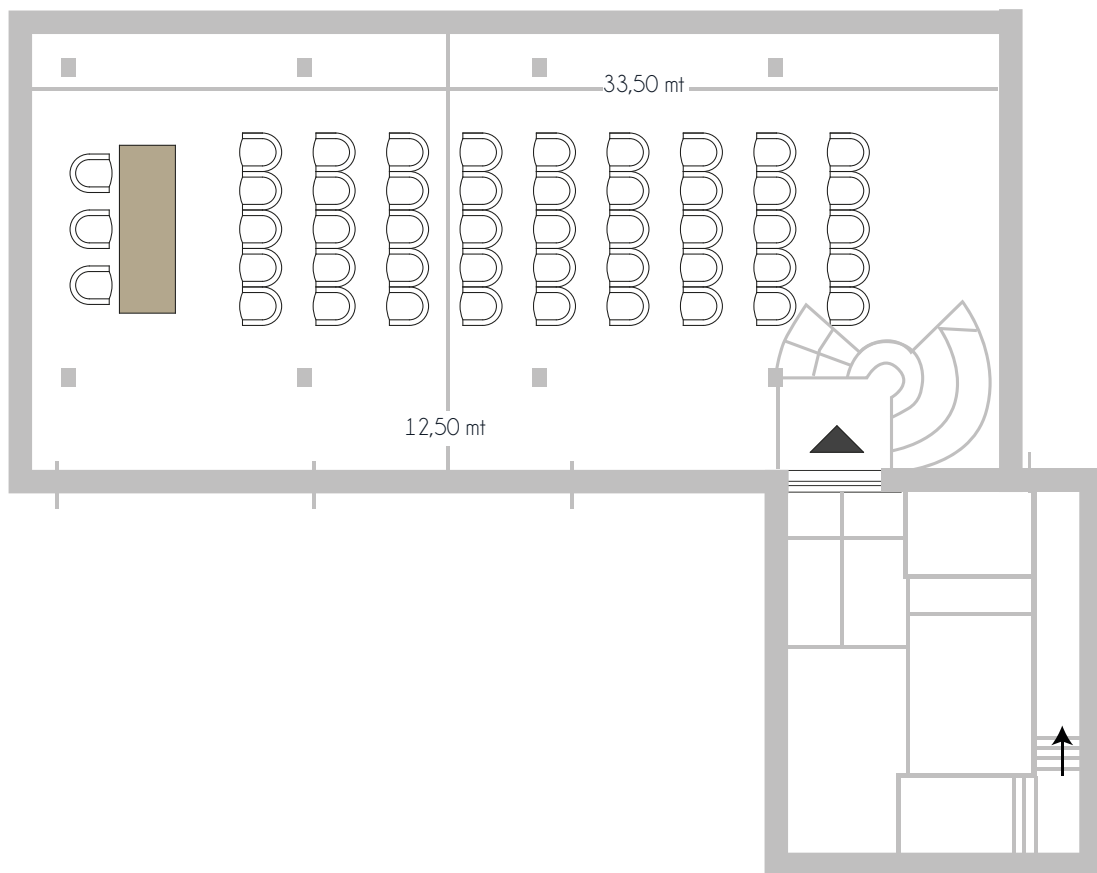

## SALA FERRETTI

DIMENSIONE MQ 416 - 33,50x12,50 mt

ALTEZZA min. 2,50 mt - max 3,10 mt

## SALA DOMENICI

DIMENSIONE	<b>MQ 40</b> - 7,40x5,40 mt
ALTEZZA	min. 2,50 mt - max 3,10 mt
PERSONE	20

GRAND HOTEL  
CONTINENTAL

## SALA SIMONELLI

DIMENSIONE **MQ 90** - 12x7,60mt

ALTEZZA media 3,50 mt

PERSONE 80

GRAND HOTEL  
CONTINENTAL

## SALA BELVEDERE

DIMENSIONE	MQ 150 - 13,40x11,50 mt
ALTEZZA	2,70 mt
PERSONE	80

GRAND HOTEL  
CONTINENTAL