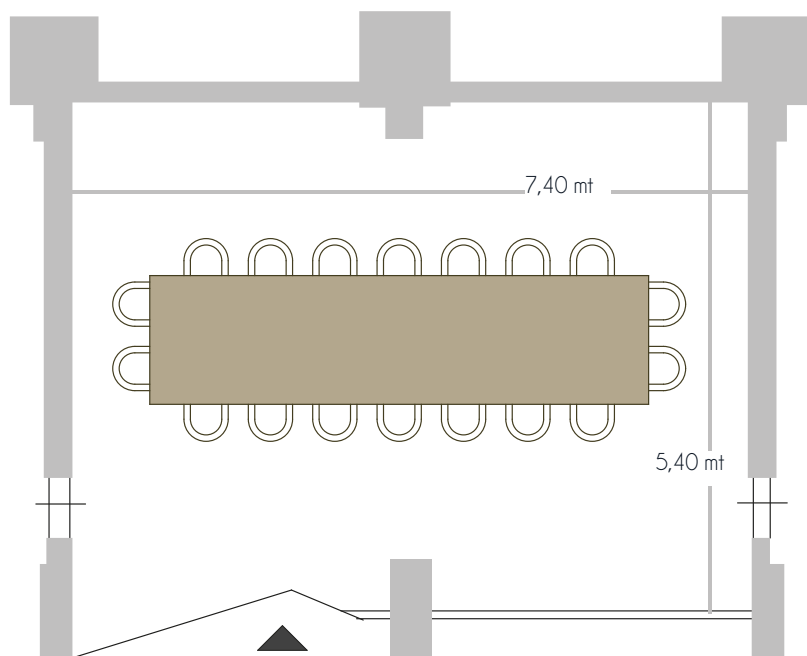

## SALA FERRETTI

DIMENSIONE MQ 416 - 33,50x12,50 mt

ALTEZZA min. 2,50 mt - max 3,10 mt

## SALA DOMENICI

DIMENSIONE	<b>MQ 40</b> - 7,40x5,40 mt
ALTEZZA	min. 2,50 mt - max 3,10 mt
PERSONE	20

GRAND HOTEL  
CONTINENTAL

## SALA SIMONELLI

DIMENSIONE **MQ 90** - 12x7,60mt

ALTEZZA media 3,50 mt

PERSONE 80

GRAND HOTEL  
CONTINENTAL

## SALA BELVEDERE

DIMENSIONE	MQ 150 - 13,40x11,50 mt
ALTEZZA	2,70 mt
PERSONE	80

GRAND HOTEL  
CONTINENTAL