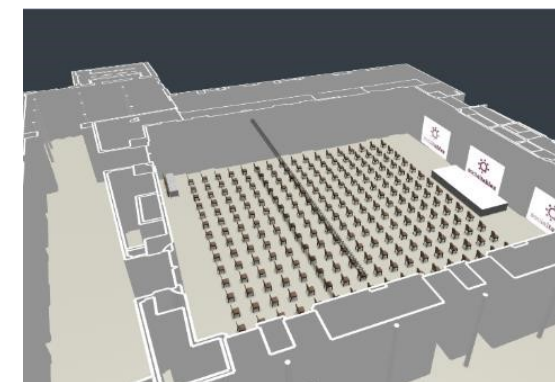

## CAPACITÀ CON 1m DI DISTANZIAMENTO SOCIALE

	AREA m <sup>2</sup>	DIMENSIONE m	TEATRO	BANCHI SCUOLA	CABARET
SALA PLENARIA A - B - D - E	140	14 x 10	40	20	36
SALA PLENARIA AB - C - DE	280	28 x 10	90	56	76
SALA PLENARIA ABC - CDE	560	28 x 20	165	108	140
SALA PLENARIA ABCDE	850	28 x 30	272	224	240
Goldoni	43	7.7 x 5.5	20	12	
Vivaldi	43	7.6 x 5.6	20	12	
Pisani	35	6.3 x 5.5	16	8	
Bellini	37	6.3 x 5.8	16	8	
Casanova	78	10.6 x 7.4	47	29	
Tiepolo	48	7.6 x 6.4	24	11	
Palladio	38	7.8 x 4.8	21	11	

**FLOORPLAN - SALA PLENARIA**

**3D RENDER - SALA PLENARIA A TEATRO  
CON DISTANZIAMENTO SOCIALE**