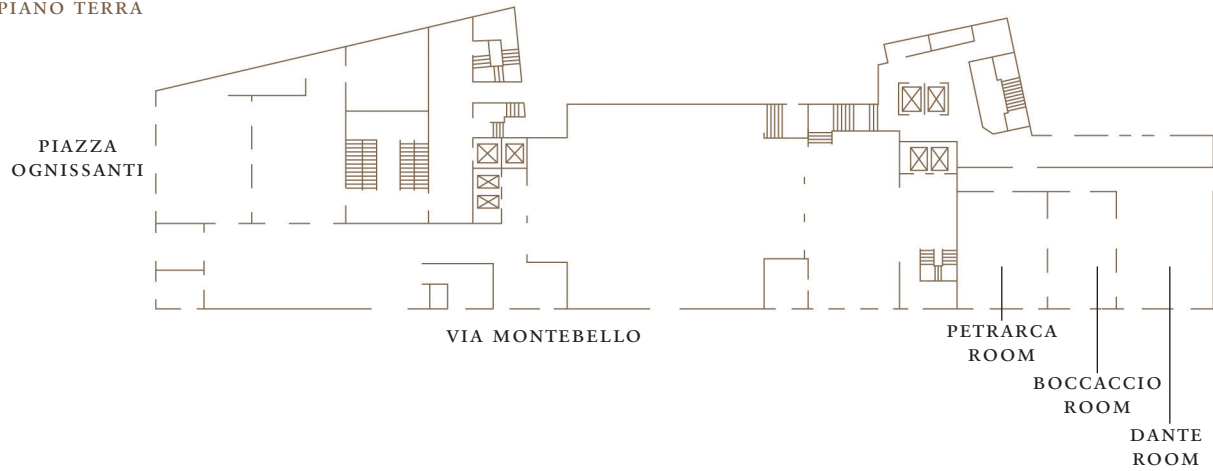

FIRST LEVEL
PRIMO PIANO

GROUND LEVEL
PIANO TERRA

DIMENSION	AREA	CEILING HEIGHT	BANQUET	THEATER STYLE	COCKTAIL	CLASSROOM	U-SHAPE	HOLLOW SQUARE	DINNER DANCE
DIMENSIONI	AREA	ALTEZZA SOFFITTO	BANCHETTO	TEATRO	COCKTAIL	BANCHI SCUOLA	FERRO DI CAVALLO	FERRO DI CAVALLO CHIUSO	CENA CON BALLO
m.	sq. m.	m.							

GROUND FLOOR – PIANO TERRA

PETRARCA	8,4 X 6,8	57,12	4,5	40	50	60	24	20	26	20
BOCCACCIO	6,4 X 4,8	30,72	4,5	24	30	30	12	15	18	-
DANTE	11 X 6,7	73,7	4,5	60	70	80	30	30	38	30
PETRARCA + BOCCACCIO + DANTE	-	161,54	-	120	-	150	-	-	-	-

MEZZANINE FLOOR – MEZZANINO

DIVINA	6,3 X 3,9	24,57	2,6	-	-	-	-	-	-	-
LAURA	4,8 X 5,25	25,2	2,6	10	15	-	9	10	12	-
BEATRICE	5,5 X 5,5	30,25	2,6	10	15	-	9	10	12	-

FIRST FLOOR – PRIMO PIANO

SALONE DELLE FESTE	19,5 X 11	214,5	9	160	250	250	130	45	55	100
BALCONATA	-	175,05	-	100	-	150	-	-	-	-