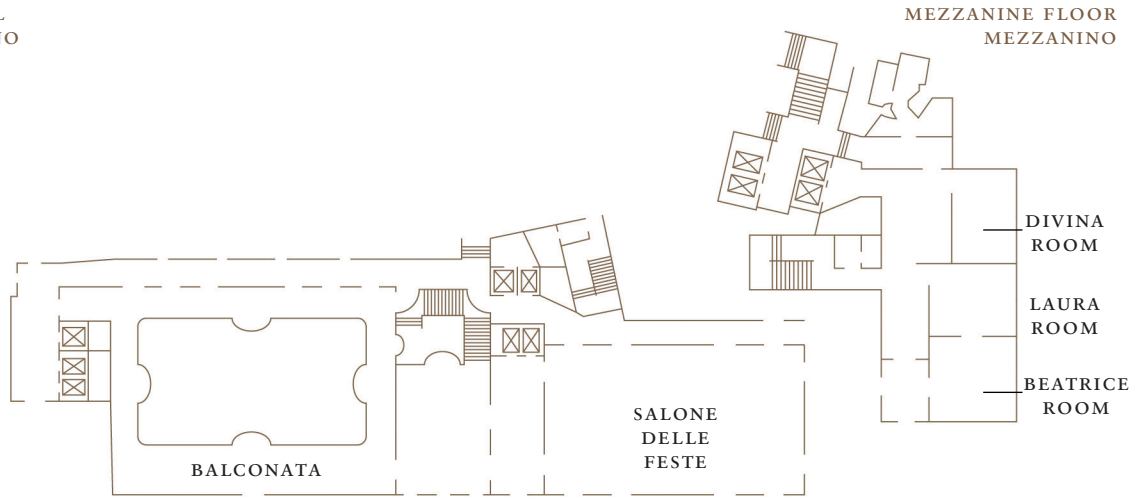

FIRST LEVEL
PRIMO PIANO

GROUND LEVEL
PIANO TERRA

DIMENSION	AREA	CEILING HEIGHT	BANQUET	THEATER STYLE	COCKTAIL	CLASSROOM	U-SHAPE	HOLLOW SQUARE	DINNER DANCE
DIMENSIONI	AREA	ALTEZZA SOFFITTO	BANCHETTO	TEATRO	COCKTAIL	BANCHI SCUOLA	FERRO DI CAVALLO	FERRO DI CAVALLO CHIUSO	CENA CON BALLO
m.	sq. m.	m.							

GROUND FLOOR – PIANO TERRA

PETRARCA	8,4 X 6,8	57,12	4,5	40	50	60	24	20	26	20
BOCCACCIO	6,4 X 4,8	30,72	4,5	24	30	30	12	15	18	-
DANTE	11 X 6,7	73,7	4,5	60	70	80	30	30	38	30
PETRARCA + BOCCACCIO + DANTE	-	161,54	-	120	-	150	-	-	-	-

MEZZANINE FLOOR – MEZZANINO

DIVINA	6,3 X 3,9	24,57	2,6	-	-	-	-	-	-	-
LAURA	4,8 X 5,25	25,2	2,6	10	15	-	9	10	12	-
BEATRICE	5,5 X 5,5	30,25	2,6	10	15	-	9	10	12	-

FIRST FLOOR – PRIMO PIANO

SALONE DELLE FESTE	19,5 X 11	214,5	9	160	250	250	130	45	55	100
BALCONATA	-	175,05	-	100	-	150	-	-	-	-