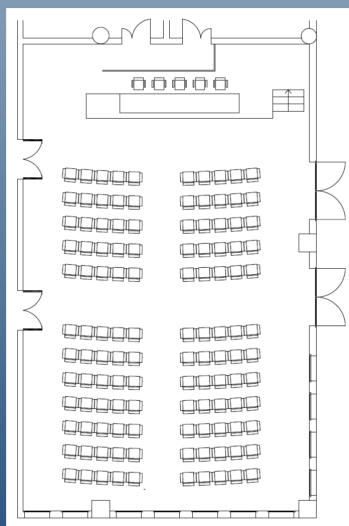

MICE TO MEET YOU

Lu' Hotel
Via Costituente snc,
09013 Carbonia CI

+39 0781 66 50 20
info@luhotel.it

Visita il nostro sito Web:
www.luhotel.it

**Meeting & Congressi
2013/14**

Prodotti e Servizi

Lu' One

- Area mq: 350
- Dimensioni mt: 25*14
- Altezza mt: 5,00
- Palco Fisso mt: 10*3
- Numero Ingresso: 3
- Porta principale (b*h) mt: 3*2,5
- Porta esterna (b*h) mt: 3*2,5
- Capacità Massima: 200

- Platea: 180
- Classe: 180
- Board: 80
- Ferro di Cavallo: 110
- Cocktail: 300
- Cena di Gala: 200
- Luce Naturale: Si

Lu' Two/Three

- Area mq: 50
- Dimensioni mt: 10*5
- Altezza mt: 3,00
- Numero Ingresso: 2
- Porta principale (b*h) mt: 1,5*2
- Porta esterna (b*h) mt: 1,5*2
- Capacità Massima: 30
- Platea: 30
- Classe: 30
- Board: 25
- Ferro di Cavallo: 25
- Luce Naturale: Si

Altri spazi disponibili

- Aree espositive dedicate: 400 mq
- Saletta segreteria - Reception dedicata
- Foyer, Guardaroba, Sala stampa
- Giardini: 600 mq