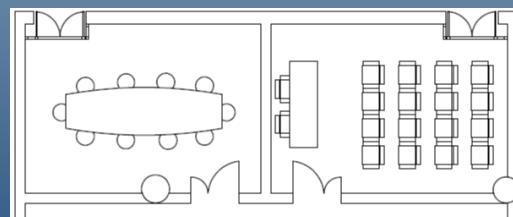

MICE TO MEET YOU

Lu' Hotel
Via Costituente snc,
09013 Carbonia CI

+39 0781 66 50 20
info@luhotel.it

Visita il nostro sito Web:
www.luhotel.it

**Meeting & Congressi
2013/14**

Prodotti e Servizi

Lu' One

- Area mq: 350
- Dimensioni mt: 25*14
- Altezza mt: 5,00
- Palco Fisso mt: 10*3
- Numero Ingresso: 3
- Porta principale (b*h) mt: 3*2,5
- Porta esterna (b*h) mt: 3*2,5
- Capacità Massima: 200

- Platea: 180
- Classe: 180
- Board: 80
- Ferro di Cavallo: 110
- Cocktail: 300
- Cena di Gala: 200
- Luce Naturale: Si

Lu' Two/Three

- Area mq: 50
- Dimensioni mt: 10*5
- Altezza mt: 3,00
- Numero Ingresso: 2
- Porta principale (b*h) mt: 1,5*2
- Porta esterna (b*h) mt: 1,5*2
- Capacità Massima: 30
- Platea: 30
- Classe: 30
- Board: 25
- Ferro di Cavallo: 25
- Luce Naturale: Si