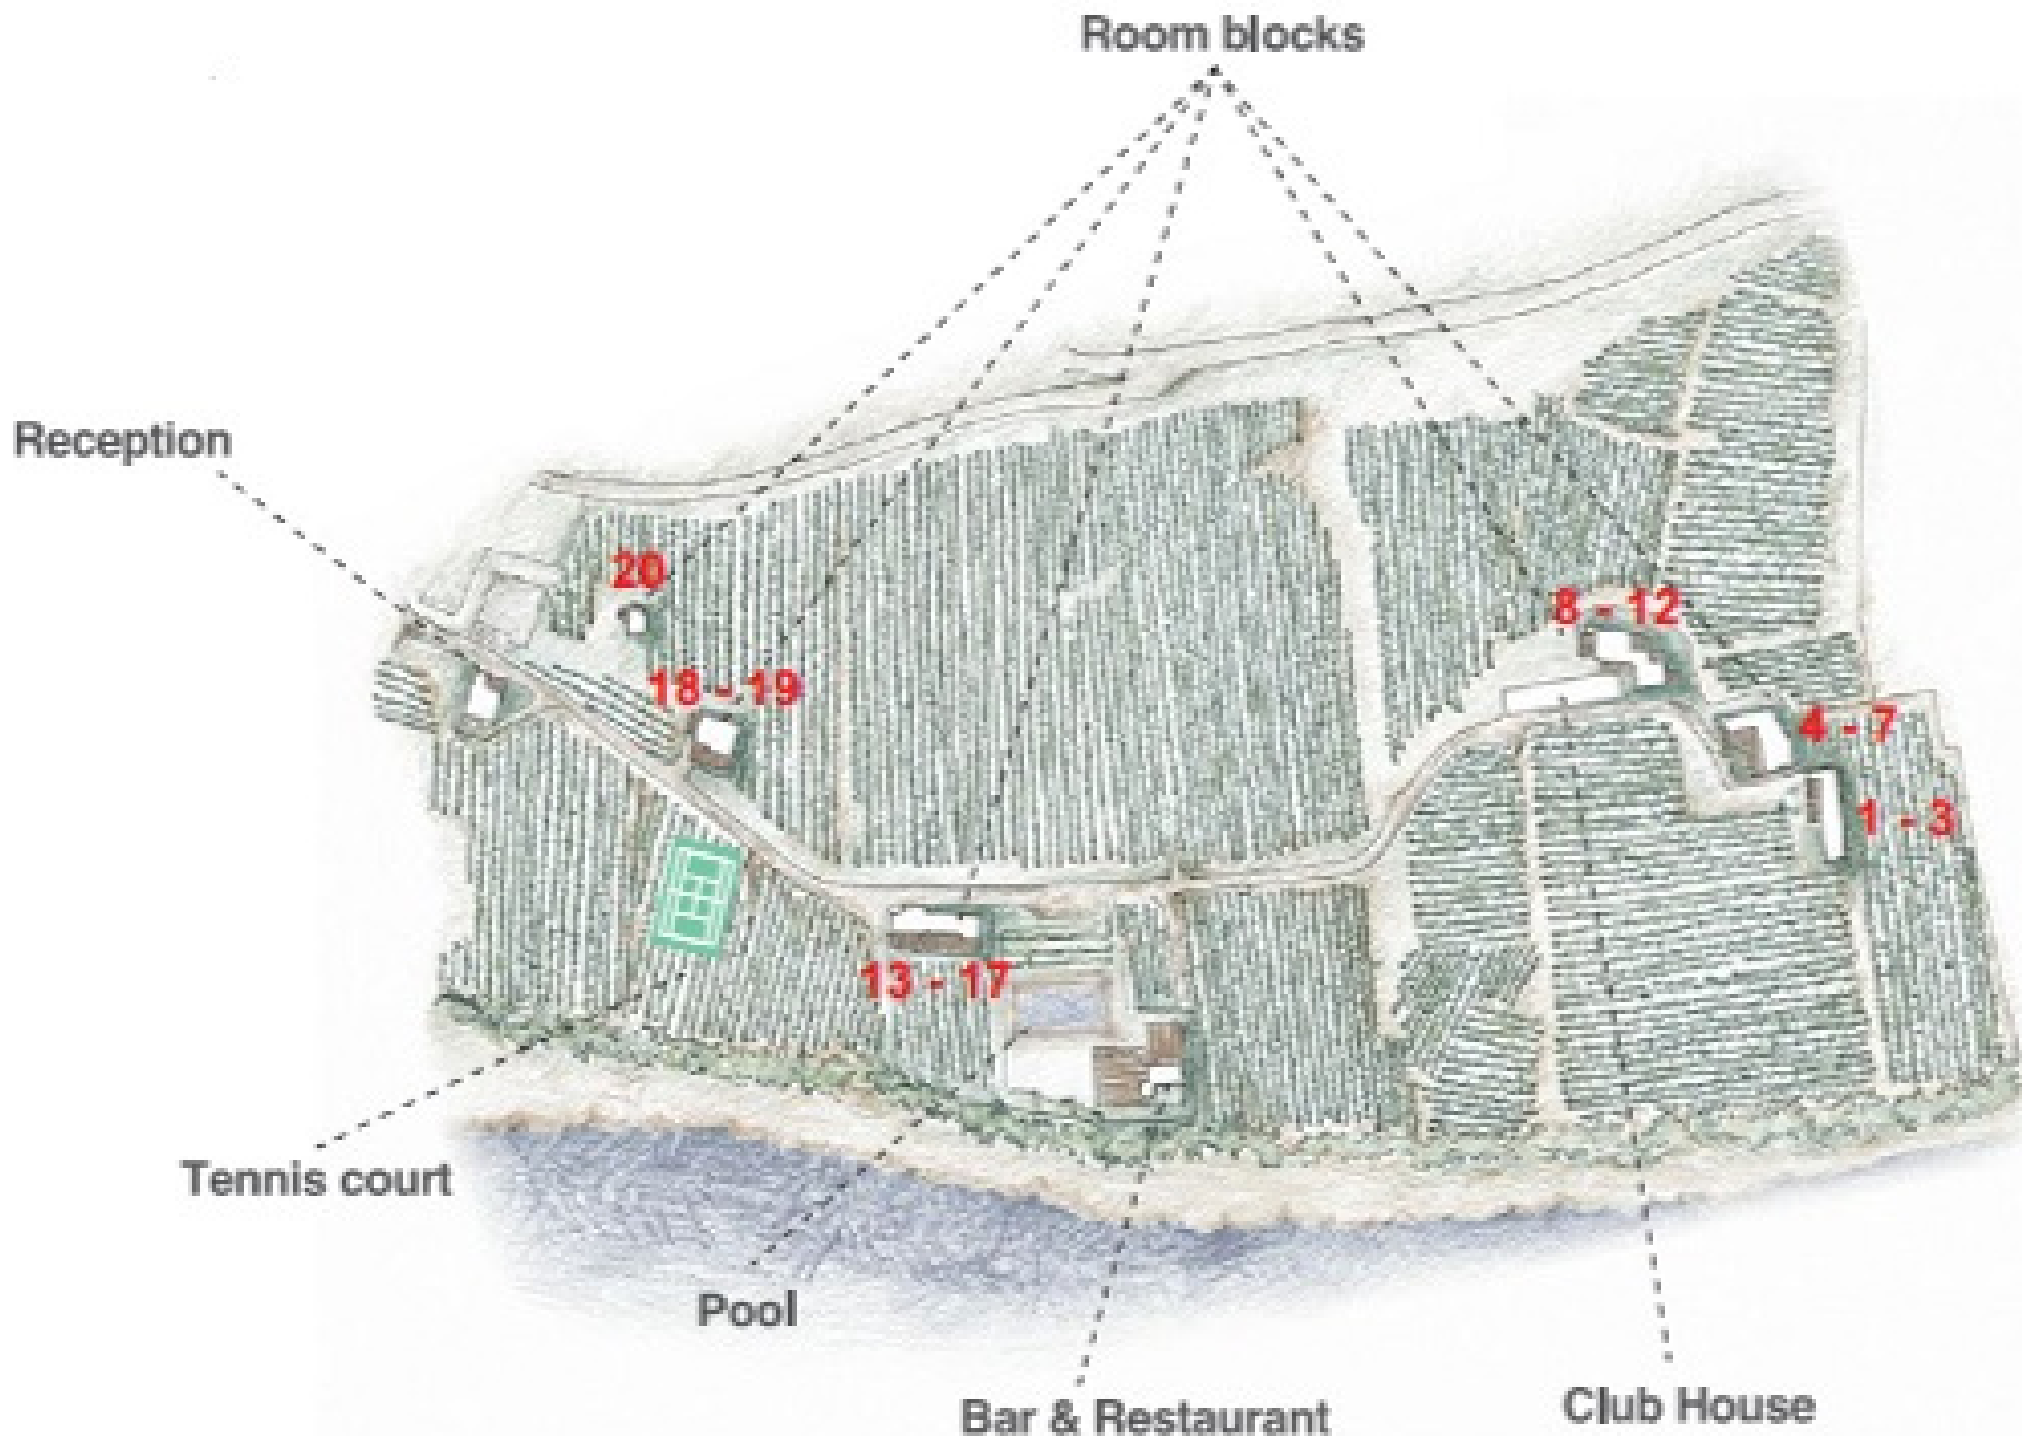

ACTIVITIES@CAPOFARO

YOGA
&
PILATES

TREKKING & RELAX

WORK
SPACE

DIVING

SPACE
&
SOUND

5,6 ettari di vigneto Malvasia
20 camere
2 Suites esclusive - 1 letto matrimoniale 1 letto singolo con la possibilità di aggiungerne un'altro.
4 Junior Suites Deluxe - 1 letto matrimoniale 1 letto singolo
6 Superior matrimoniali
8 Standard matrimoniali - di cui 4 twin

Caratteristiche delle stanze:

Terrazzo con vista mare | Aria condizionata | Minibar | TV Satellitare | Room service

Cibo e Bevande:

Wine & Lounge Bar
Ristorante
300 mq superficie interna | 300 mq superficie esterna
50 posti à la carte
Eventi da 80 - 120 coperti

Club house: 200 mq superficie interna
200 mq superficie esterna (terrazza sovrastante con vista mare)

Impostazioni eventi:

60 Pax in Theatre style
24 Pax in Classroom style
30 Pax in U shape style
20 Pax in Block style
60 Pax gala dinner
80 Pax reception

Health & Beauty:

Piscina (20 x 8 metri)
Campo da tennis
Massaggi
Open space per le attività di salute mentale e del corpo (yoga, pilates, meditazione)

Altre Caratteristiche:

Internet point, Wi Fi, Lavanderia, Noleggio scooter, Noleggio auto, Escursioni in barca e noleggio, Transfer in elicottero, Aeroporto pick-up, Santa Marina porto pick up, Esplorazione di Fauna e Flora