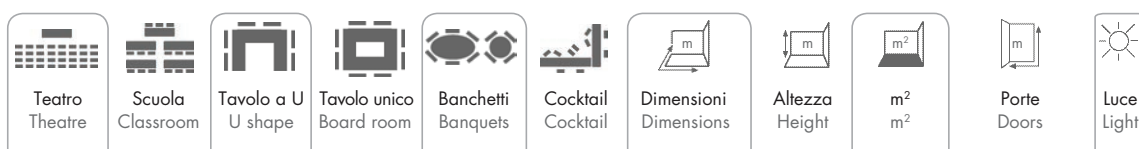

UNAWAY HOTEL BOLOGNA SAN LAZZARO

	Teatro Theatre	Scuola Classroom	Tavolo a U U shape	Tavolo unico Board room	Banchetti Banquets	Cocktail Cocktail	Dimensioni Dimensions	Altezza Height	m² m²	Porte Doors	Luce Light
Sala dei Capitelli (A+B+C)	100	90	60	40	100	100	9,3x21,6	3	200	1,9x2,2	√
Corinzia + Jonica (B+C)	70	54	40	30	80	60	9,3x14,8	3	137	1,9x2,2	√
Dorica + Corinzia (A+B)	70	54	40	30	80	60	9,3x14,8	3	137	1,9x2,2	√
Corinzia (sala B)	40	27	33	16	40	40	9,3x8,0	3	74	1,9x2,2	√
Dorica (sala A)	30	27	23	16	40	40	9,3x6,7	3	63	1,9x2,2	√
Sala Composita	50	30	27	20	60	60	7,6x10,6	3	80	1,9x2,2	√
Sala Tuscanica	50	30	27	20	60	60	7,6x10,6	3	80	1,9x2,2	√
Jonica (sala C)	30	27	25	18	40	40	9,3x6,7	3	63	1,9x2,2	√