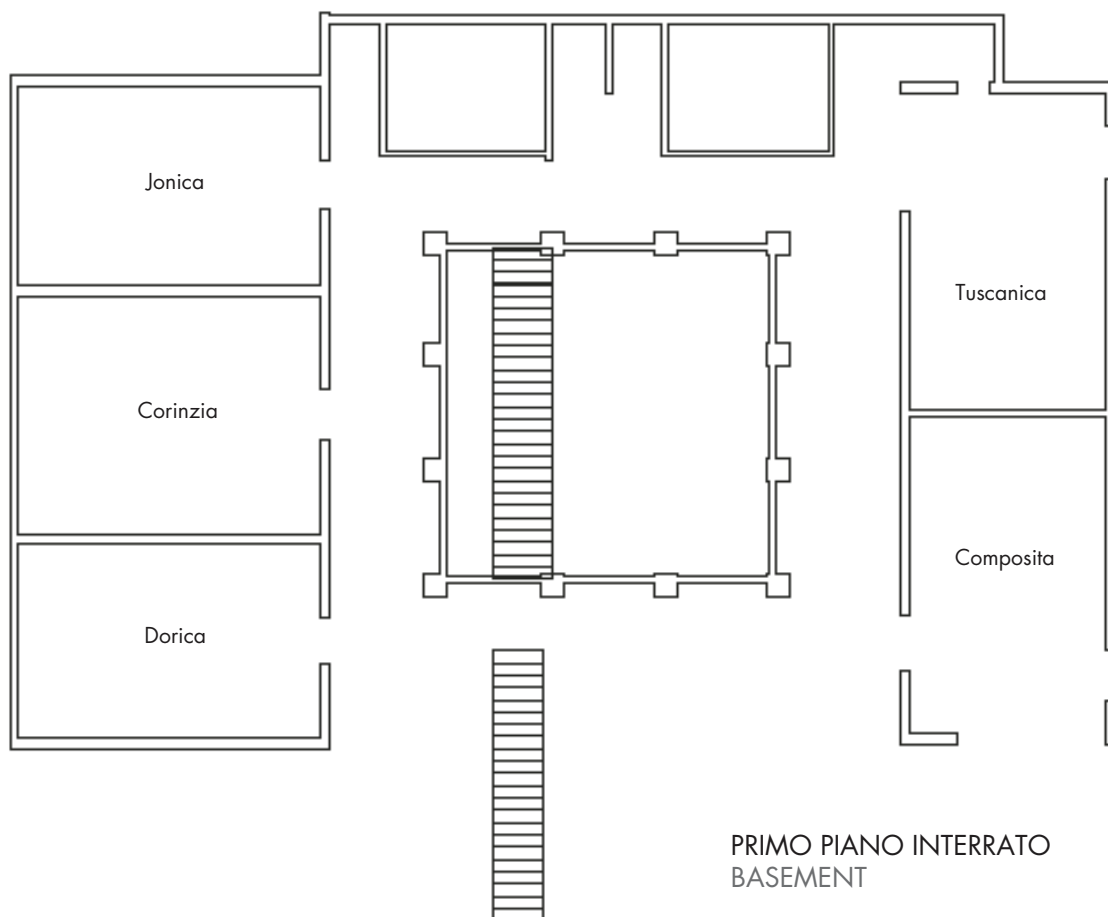

A1 A13 A14 e/and
tangenziale/ highway - 3 km

Fiera di Bologna - 9 km
Bologna exhibition centre - 9 km

Centergross - 25 km
Centergross - 25 km

PRIMO PIANO INTERRATO
BASEMENT

Attrezzature standard gratuite:
Free standard meeting equipment:

UNAWAY HOTEL BOLOGNA SAN LAZZARO

	Teatro Theatre	Scuola Classroom	Tavolo a U U shape	Tavolo unico Board room	Banchetti Banquets	Cocktail Cocktail	Dimensioni Dimensions	Altezza Height	m ² m ²	Porte Doors	Luce Light
Sala dei Capitelli (A+B+C)	100	90	60	40	100	100	9,3x21,6	3	200	1,9x2,2	√
Corinzia + Jonica (B+C)	70	54	40	30	80	60	9,3x14,8	3	137	1,9x2,2	√
Dorica + Corinzia (A+B)	70	54	40	30	80	60	9,3x14,8	3	137	1,9x2,2	√
Corinzia (sala B)	40	27	33	16	40	40	9,3x8,0	3	74	1,9x2,2	√
Dorica (sala A)	30	27	23	16	40	40	9,3x6,7	3	63	1,9x2,2	√
Sala Composita	50	30	27	20	60	60	7,6x10,6	3	80	1,9x2,2	√
Sala Tuscanica	50	30	27	20	60	60	7,6x10,6	3	80	1,9x2,2	√
Jonica (sala C)	30	27	25	18	40	40	9,3x6,7	3	63	1,9x2,2	√