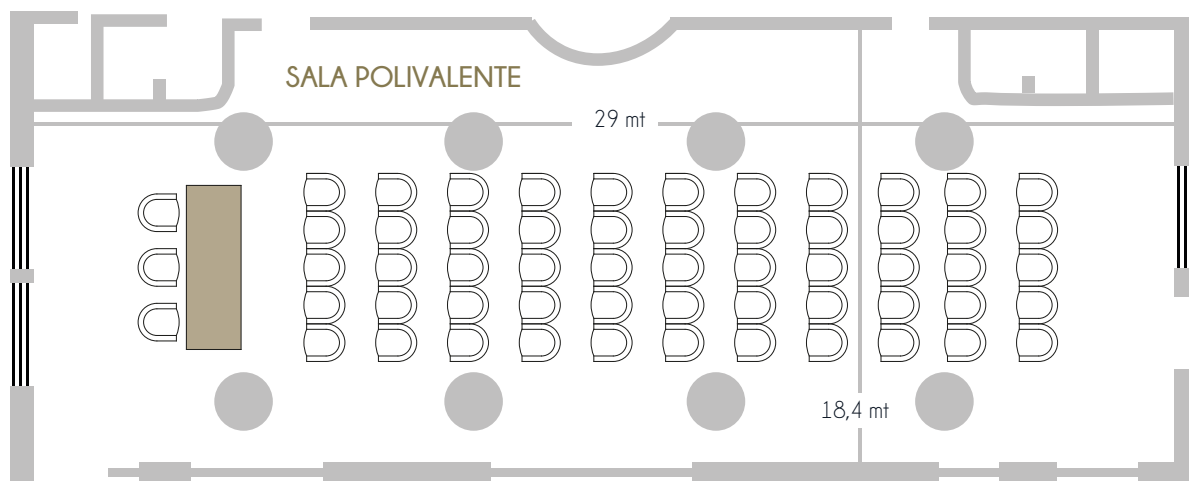

SALA COBALTO

DIMENSIONE	MQ 370	
ALTEZZA	2,70 mt	
LUNGHEZZA	29 mt	
PROFONDITÀ	18,4 mt	
CAPACITÀ		
A SCUOLA		30 posti
A TEATRO		170 posti

SALA PIERO IERI

DIMENSIONE MQ 83

ALTEZZA 2,70 mt

LUNGHEZZA 16,80 mt

PROFONDITÀ 5 mt

CAPACITÀ

A SCUOLA  30 posti

A TEATRO  70 posti