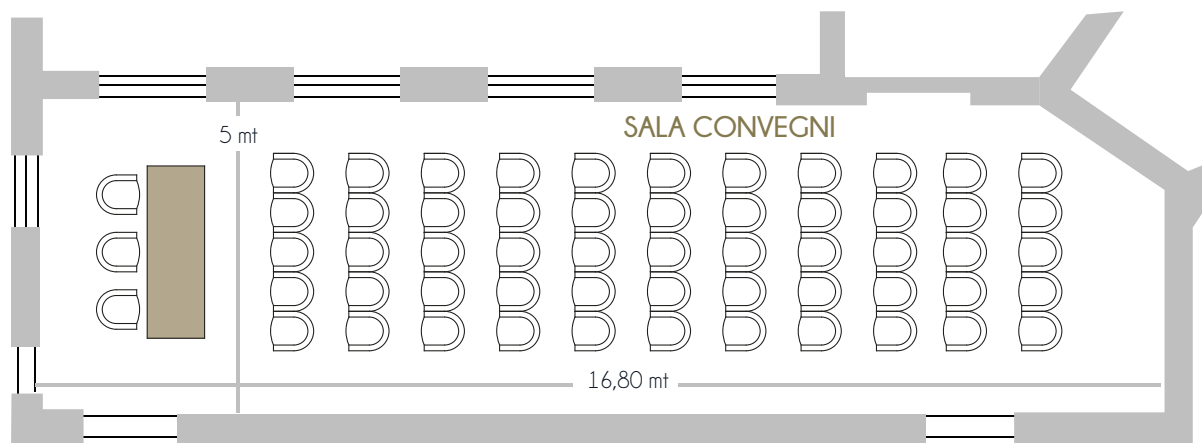

SALA COBALTO

DIMENSIONE	MQ 370	
ALTEZZA	2,70 mt	
LUNGHEZZA	29 mt	
PROFONDITÀ	18,4 mt	
CAPACITÀ		
A SCUOLA		30 posti
A TEATRO		170 posti

SALA PIERO IERI

DIMENSIONE MQ 83

ALTEZZA 2,70 mt

LUNGHEZZA 16,80 mt

PROFONDITÀ 5 mt

CAPACITÀ

A SCUOLA  30 posti

A TEATRO  70 posti