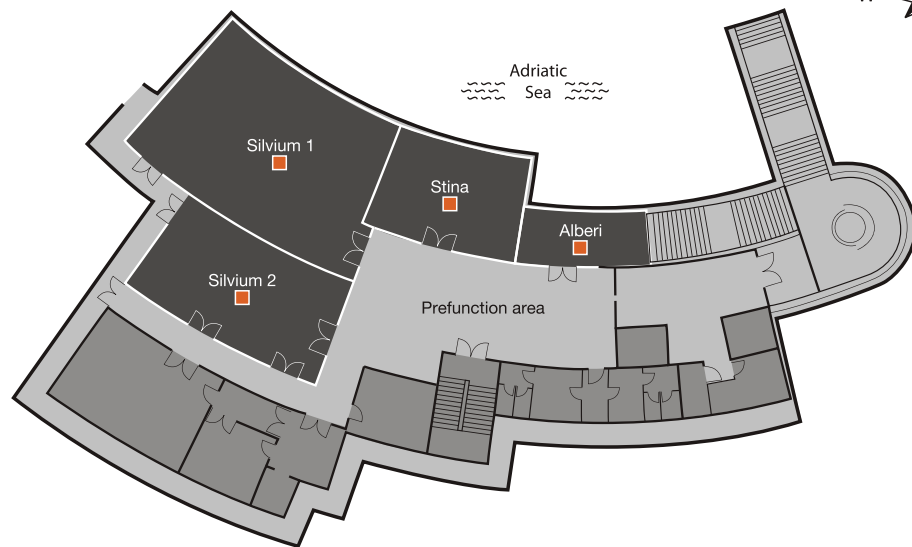

Hotel Conference Center

Marina Conference Center

Meeting and Banquet room

ROOM	CEILING M	SQM	U SHAPE	CLASSROOM	THEATER	BANQUET	COCKTAIL
Balun I/II	3,78/3,53	306	60	200	250	210	310
Balun I	3,78/3,52	174	40	100	150	130	200
Balun II	3,78/3,53	132	30	60	100	70	110
Libar I/II	2,79	66,80	22	32	40	-	-
Libar I	2,79	33,40	12	-	-	-	-
Libar II	2,79	33,40	12	-	-	-	-
Silvium I/II	4,70	242,10	50	150	210	180	237
Silvium I	4,70	163,50	40	100	135	100	155
Silvium II	4,70	78,60	25	50	75	60	82
Stina	4,70	65,70	20	32	40	40	63
Alberi	3,43	30,30	12	-	30	-	-