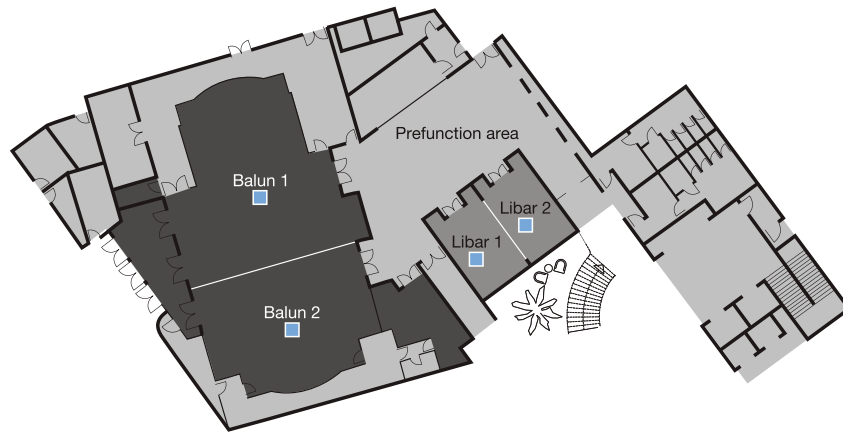

Hotel Conference Center

Marina Conference Center

Meeting and Banquet room

ROOM	CEILING M	SQM	U SHAPE	CLASSROOM	THEATER	BANQUET	COCKTAIL
Balun I/II	3,78/3,53	306	60	200	250	210	310
Balun I	3,78/3,52	174	40	100	150	130	200
Balun II	3,78/3,53	132	30	60	100	70	110
Libar I/II	2,79	66,80	22	32	40	-	-
Libar I	2,79	33,40	12	-	-	-	-
Libar II	2,79	33,40	12	-	-	-	-
Silvium I/II	4,70	242,10	50	150	210	180	237
Silvium I	4,70	163,50	40	100	135	100	155
Silvium II	4,70	78,60	25	50	75	60	82
Stina	4,70	65,70	20	32	40	40	63
Alberi	3,43	30,30	12	-	30	-	-