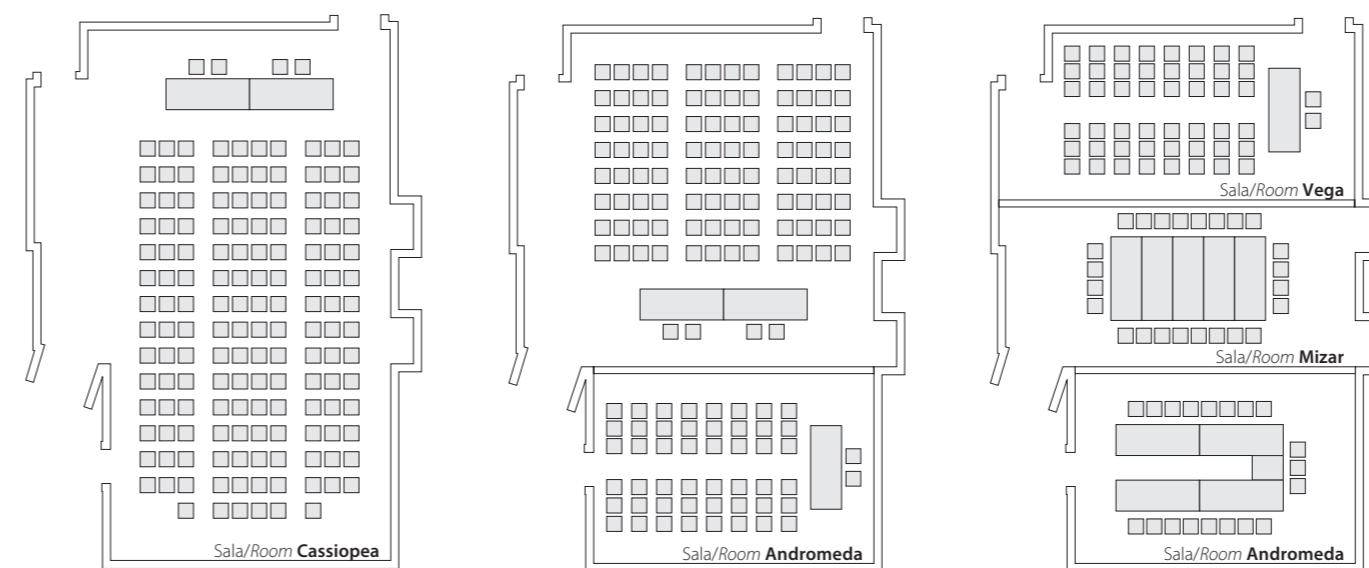

	CASSIOPEA	ANDROMEDA	MIZAR	VEGA
DIMENSIONI / DIMENSIONS				
Lunghezza x larghezza mt. / Length x width m	14 x 9	7,7 x 6	9,75 x 4,14	9,75 x 4,2
Altezza mt. / Height m	3,14	3,14	3,14	3,14
Superficie mq. / Surface area sq m	127	46,8	40,6	38,97
Porte (larghezza) cm / Doors (width) cm	177	165	177	164
CARATTERISTICHE TECNICHE / TECHNICAL FEATURES				
Oscurabile / Can be darkened	•	•	•	•
Luce naturale / Natural light				
Accesso dall'esterno / Access from outside				
Reception	•	•	•	•
Podio a richiesta / Podium on request	o	o	o	o
ATTREZZATURE / EQUIPMENT				
Poltroncine con tavolette / Small armchairs with desks	•	•	•	•
Flip charts	•	•	•	•
Tavoli pieghevoli 90x180 / Folding tables 90x180	•	•	•	•
VIDEO				
DVD	•	•	•	•
VHS	•	•	•	•
Telo proiezione / Projection screen	•	•	•	•
Videoproiettore alta definizione / Hi-definition video projector	•	•	•	•
Tv plasma	•	•	•	•
Lavagna luminosa / Overhead projector	•	•	•	•
Carousel diapositive / Carousel slide projector	•	•	•	•
AUDIO				
Amplificazione / Amplification	•	•	•	•
Microfoni / Microphones	•	•	•	•
Levalier / Lavalier microphone	•	•	•	•
Insonorizzazione / Sound-dampening	•	•	•	•
Registrazione / Recording	•	•	•	•
PC				
Internet wi-fi adsl	•	•	•	•
Computer laptop / Laptop computers	•	•	•	•
Intranet	•	•	•	•

	CASSIOPEA	ANDROMEDA	MIZAR	VEGA
DISPOSIZIONI POSSIBILI POSSIBLE LAYOUTS	posti places	posti places	posti places	posti places
Platea Auditorium	160	50	40	30
Ferro di cavallo Horseshoe	50	25	25	20
Banchi di scuola School desks	80	30	30	20
Tavolo imperiale Imperial table	55	30	30	25
Cocktail	80	40	40	30