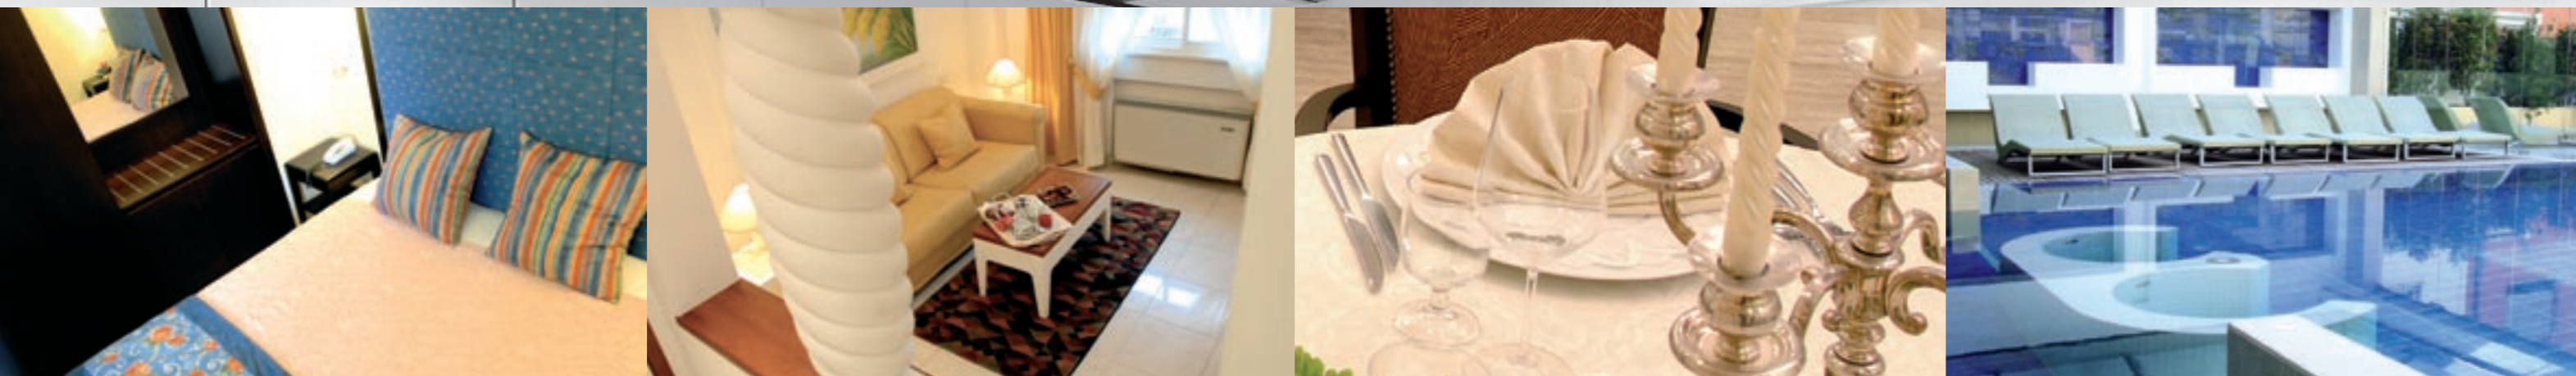

CENTRO CONGRESSI

Lavorare con piacere e concentrazione, dove tutto è complicità per un risultato d'eccezione.

Working with pleasure and concentration as a team to achieve levels of pure excellence.

Dal piccolo incontro di lavoro a congressi ed esposizioni, l'Hotel Lunariccone è in grado di ospitare eventi di differenti entità in ambienti estremamente versatili ed accoglienti. Lunariccone dispone di un attrezzato e nuovissimo centro congressi con sale polifunzionali per una superficie totale di 300 mq., a completare le esigenze di una clientela business, capace di accogliere fino a 150 persone nella sala plenaria. Un catering molto curato completa l'offerta, gestita da grandi professionisti dotati delle migliori competenze del settore meeting e incentive. La particolare struttura e il felice posizionamento di Lunariccone favoriscono una tranquilla e rilassata intimità, a pochissimi metri dal mare e dai bellissimi negozi di Viale Ceccarini.

From the small business meeting to large conferences and exhibitions, the Hotel Lunariccone is able to host various types of events in extremely versatile and comfortable interiors. The Hotel Lunariccone features a brand new and fully-equipped conference centre with multipurpose rooms covering a total surface area of 300 sq m able to accommodate up to 150 people in the main room. The service is completed by punctilious catering, provided by leading professionals in the meeting and incentive industry. The particular design and agreeable location of the Hotel Lunariccone make it the perfect place for a quiet and relaxing stay, only a few metres from the beach and the beautiful shops of Viale Ceccarini.