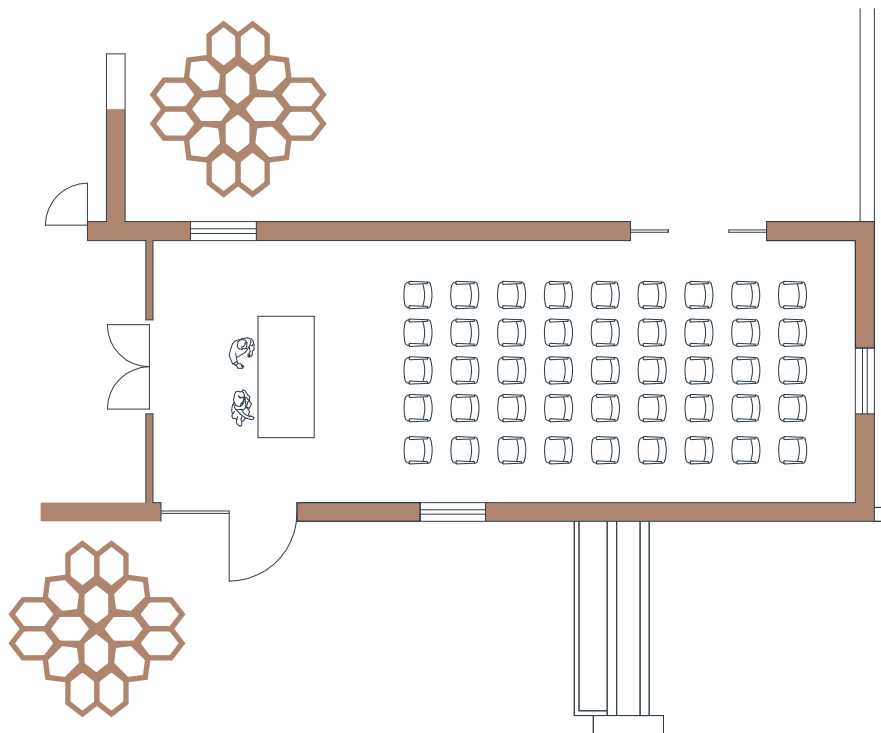

IL MELOGRANO

PUGLIA

MEETING ROOM COOKING CLASS

PLATEA
THEATRE |  45 PAX

TAVOLO UNICO
BOARDROOM |  30 PAX

FERRO DI CAVALLO
"U" SHAPE |  24 PAX

LOCALIZZAZIONE LOCATION

TECNOLOGIA TECHNOLOGY TOOLS

 SCHERMO
SCREEN

 VIDEOPROIETTORE
VIDEOPROJECTOR

 AMPLIFICAZIONE BASE
SOUND SYSTEM

 MICROFONO
MICROPHONE

 COLLEGAMENTO INTERNET
INTERNET CONNECTION

DATI DATA

LARGHEZZA WIDTH
5,6 mt

LUNGHEZZA LENGTH
15,0 mt

SUPERFICIE SURFACE
84,00 m²

ALTEZZA HEIGHT
3,0 mt