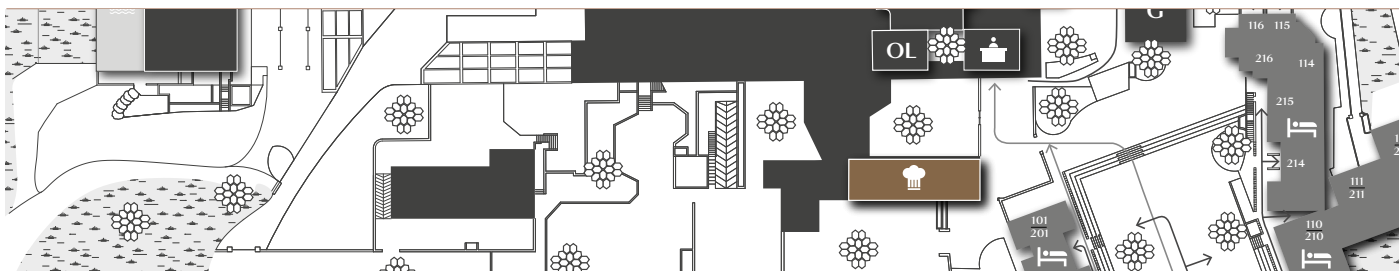

IL MELOGRANO

PUGLIA

MEETING ROOM COOKING CLASS

PLATEA
THEATRE |  45 PAX

TAVOLO UNICO
BOARDROOM |  30 PAX

FERRO DI CAVALLO
"U" SHAPE |  24 PAX

LOCALIZZAZIONE LOCATION

TECNOLOGIA TECHNOLOGY TOOLS

 SCHERMO
SCREEN

 VIDEOPROIETTORE
VIDEOPROJECTOR

 AMPLIFICAZIONE BASE
SOUND SYSTEM

 MICROFONO
MICROPHONE

 COLLEGAMENTO INTERNET
INTERNET CONNECTION

DATI DATA

LARGHEZZA WIDTH
5,6 mt

LUNGHEZZA LENGTH
15,0 mt

SUPERFICIE SURFACE
84,00 m²

ALTEZZA HEIGHT
3,0 mt