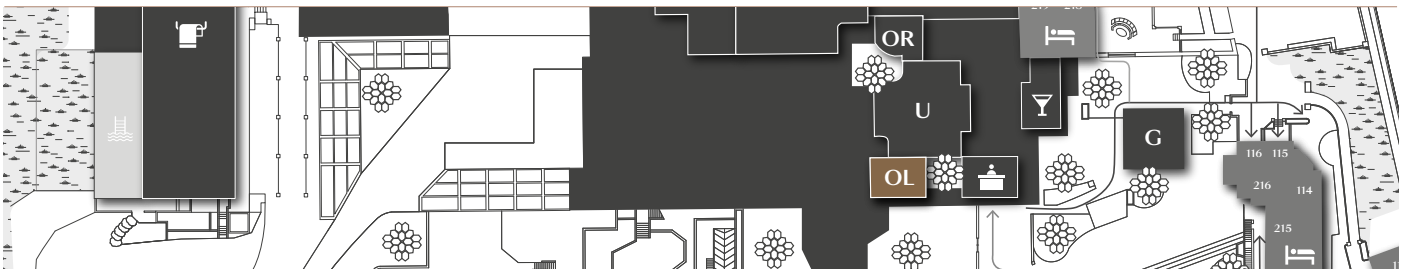

LOCALIZZAZIONE LOCATION

TECNOLOGIA TECHNOLOGY TOOLS

SCHERMO
SCREEN

VIDEOPROIETTORE
VIDEOPROJECTOR

AMPLIFICAZIONE BASE
SOUND SYSTEM

MICROFONO
MICROPHONE

COLLEGAMENTO INTERNET
INTERNET CONNECTION

DATI DATA

LARGHEZZA WIDTH
8,0 mt

LUNGHEZZA LENGHT
8,0 mt

SUPERCIE SURFACE
64,00 m²

ALTEZZA HEIGHT
3,2 mt