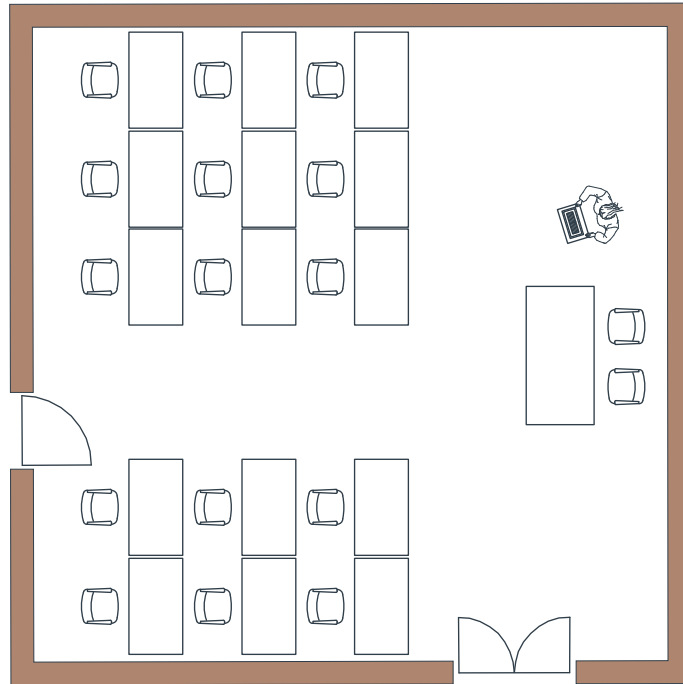

IL MELOGRANO

PUGLIA

MEETING ROOM GELSO

PLATEA
THEATRE

45 PAX

TAVOLO UNICO
BOARDROOM

30 PAX

FERRO DI CAVALLO
"U" SHAPE

23 PAX

BANCHI DI SCUOLA
CLASSROOM

15 PAX