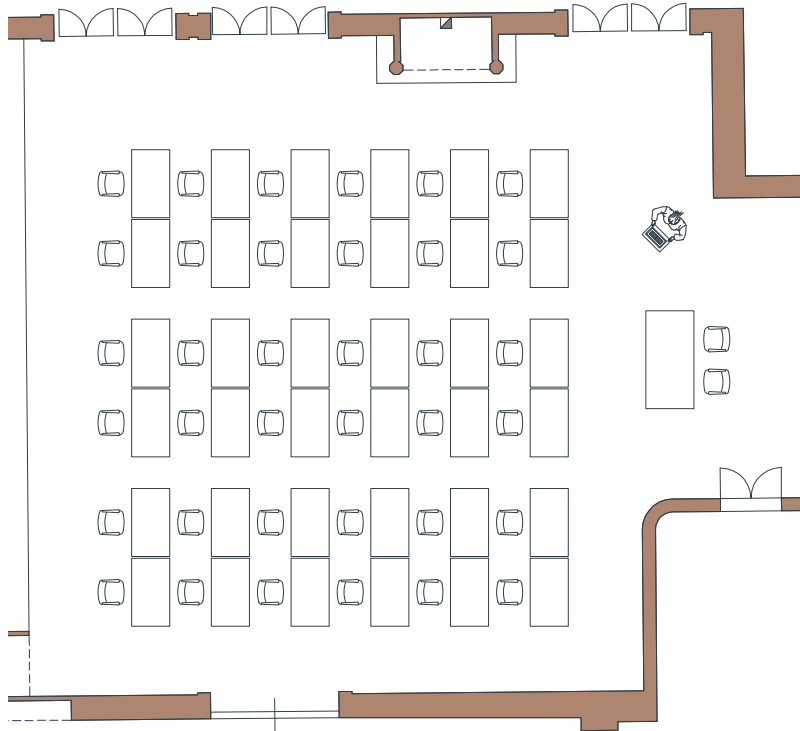

IL MELOGRANO

PUGLIA

MEETING ROOM GRANO

PLATEA
THEATRE

130 PAX

TAVOLO UNICO
BOARDROOM

52 PAX

FERRO DI CAVALLO
"U" SHAPE

39 PAX

BANCHI DI SCUOLA
CLASSROOM

36 PAX

LOCALIZZAZIONE LOCATION

TECNOLOGIA TECHNOLOGY TOOLS

SCHERMO
SCREEN

VIDEOPROIETTORE
VIDEOPROJECTOR

AMPLIFICAZIONE BASE
SOUND SYSTEM

MICROFONO
MICROPHONE

COLLEGAMENTO INTERNET
INTERNET CONNECTION

DATI DATA

LARGHEZZA WIDTH
15,0 mt

LUNGHEZZA LENGTH
18,0 mt

SUPERFICIE SURFACE
248,00 m²

ALTEZZA HEIGHT
3,5 mt