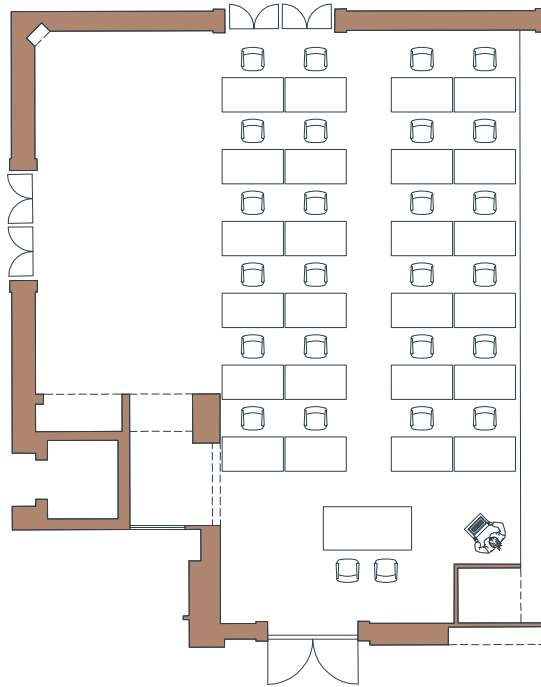

IL MELOGRANO

PUGLIA

MEETING ROOM MELO

PLATEA
THEATRE

72 PAX

TAVOLO UNICO
BOARDROOM

38 PAX

FERRO DI CAVALLO
"U" SHAPE

30 PAX

BANCHI DI SCUOLA
CLASSROOM

24 PAX

LOCALIZZAZIONE LOCATION

TECNOLOGIA TECHNOLOGY TOOLS

SCHERMO
SCREEN

VIDEOPROIETTORE
VIDEOPROJECTOR

AMPLIFICAZIONE BASE
SOUND SYSTEM

MICROFONO
MICROPHONE

COLLEGAMENTO INTERNET
INTERNET CONNECTION

DATI DATA

LARGHEZZA WIDTH
15,0 mt

LUNGHEZZA LENGHT
12,6 mt

SUPERFICIE SURFACE
155,00 m²

ALTEZZA HEIGHT
3,5 mt