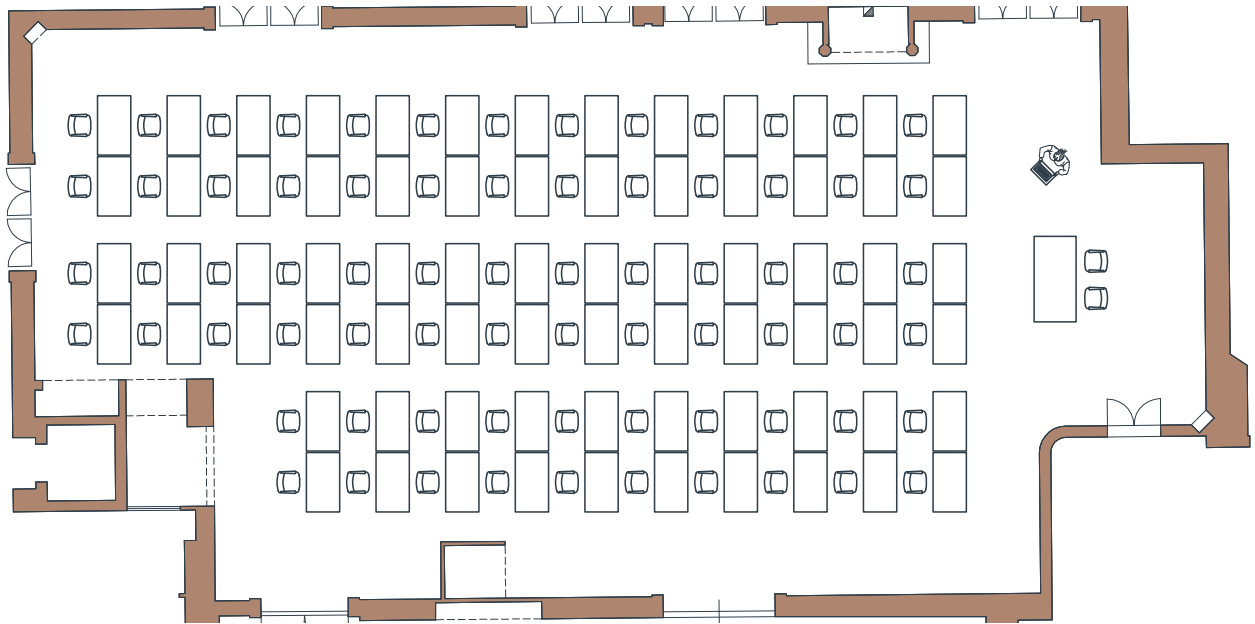

IL MELOGRANO

PUGLIA

MEETING ROOM MELOGRANO

PLATEA
THEATRE
250 PAX

TAVOLO UNICO
BOARDROOM
66 PAX

FERRO DI CAVALLO
"U" SHAPE
100 PAX

BANCHI DI SCUOLA
CLASSROOM
72 PAX

LOCALIZZAZIONE LOCATION

TECNOLOGIA TECHNOLOGY TOOLS

SCHERMO
SCREEN

VIDEOPROIETTORE
VIDEOPROJECTOR

AMPLIFICAZIONE BASE
SOUND SYSTEM

MICROFONO
MICROPHONE

COLLEGAMENTO INTERNET
INTERNET CONNECTION

DATI DATA

LARGHEZZA WIDTH
15,0 mt

LUNGHEZZA LENGTH
30,6 mt

SUPERFICIE SURFACE
403,00 m²

ALTEZZA HEIGHT
3,5 mt