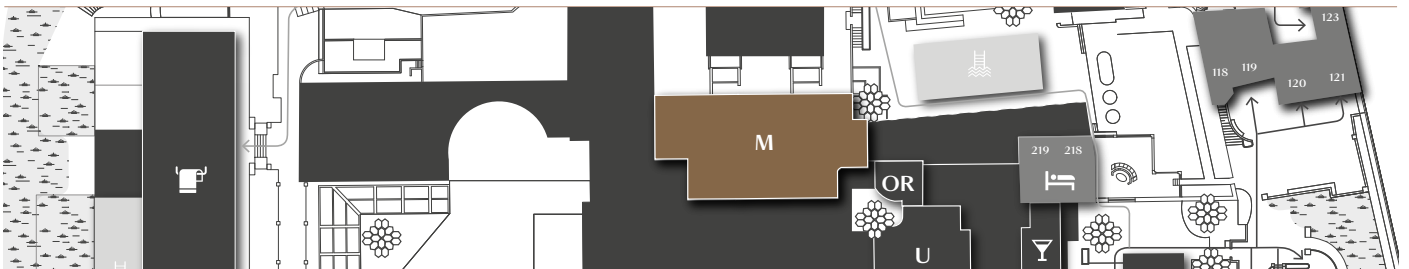

IL MELOGRANO

PUGLIA

MEETING ROOM MELOGRANO

PLATEA
THEATRE
250 PAX

TAVOLO UNICO
BOARDROOM
66 PAX

FERRO DI CAVALLO
"U" SHAPE
100 PAX

BANCHI DI SCUOLA
CLASSROOM
72 PAX

LOCALIZZAZIONE LOCATION

TECNOLOGIA TECHNOLOGY TOOLS

SCHERMO
SCREEN

VIDEOPROIETTORE
VIDEOPROJECTOR

AMPLIFICAZIONE BASE
SOUND SYSTEM

MICROFONO
MICROPHONE

COLLEGAMENTO INTERNET
INTERNET CONNECTION

DATI DATA

LARGHEZZA WIDTH
15,0 mt

LUNGHEZZA LENGTH
30,6 mt

SUPERFICIE SURFACE
403,00 m²

ALTEZZA HEIGHT
3,5 mt