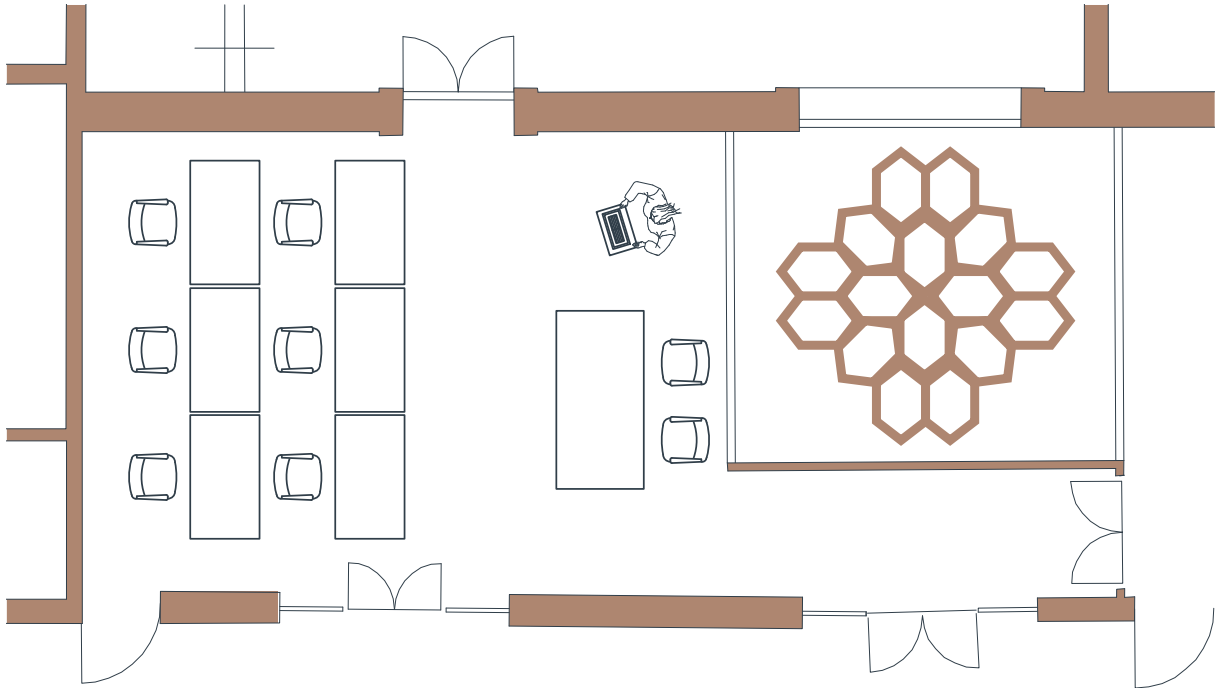

IL MELOGRANO

PUGLIA

MEETING ROOM OLEANDRO

PLATEA
THEATRE

TAVOLO UNICO
BOARDROOM

FERRO DI CAVALLO
"U" SHAPE

BANCHI DI SCUOLA
CLASSROOM

LOCALIZZAZIONE LOCATION

TECNOLOGIA TECHNOLOGY TOOLS

SCHERMO
SCREEN

VIDEOPROIETTORE
VIDEOPROJECTOR

AMPLIFICAZIONE BASE
SOUND SYSTEM

MICROFONO
MICROPHONE

COLLEGAMENTO INTERNET
INTERNET CONNECTION

DATI DATA

LARGHEZZA WIDTH
5,9 mt

LUNGHEZZA LENGHT
7,9 mt

SUPERFICIE SURFACE
64,00 m²

ALTEZZA HEIGHT
3,2 mt