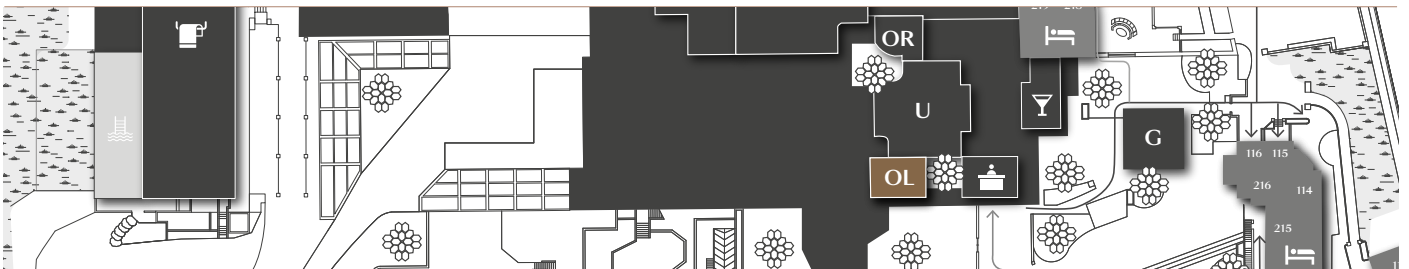

IL MELOGRANO

PUGLIA

MEETING ROOM OLEANDRO

PLATEA
THEATRE

TAVOLO UNICO
BOARDROOM

FERRO DI CAVALLO
"U" SHAPE

BANCHI DI SCUOLA
CLASSROOM

LOCALIZZAZIONE LOCATION

TECNOLOGIA TECHNOLOGY TOOLS

SCHERMO
SCREEN

VIDEOPROIETTORE
VIDEOPROJECTOR

AMPLIFICAZIONE BASE
SOUND SYSTEM

MICROFONO
MICROPHONE

COLLEGAMENTO INTERNET
INTERNET CONNECTION

DATI DATA

LARGHEZZA WIDTH
5,9 mt

LUNGHEZZA LENGHT
7,9 mt

SUPERFICIE SURFACE
64,00 m²

ALTEZZA HEIGHT
3,2 mt