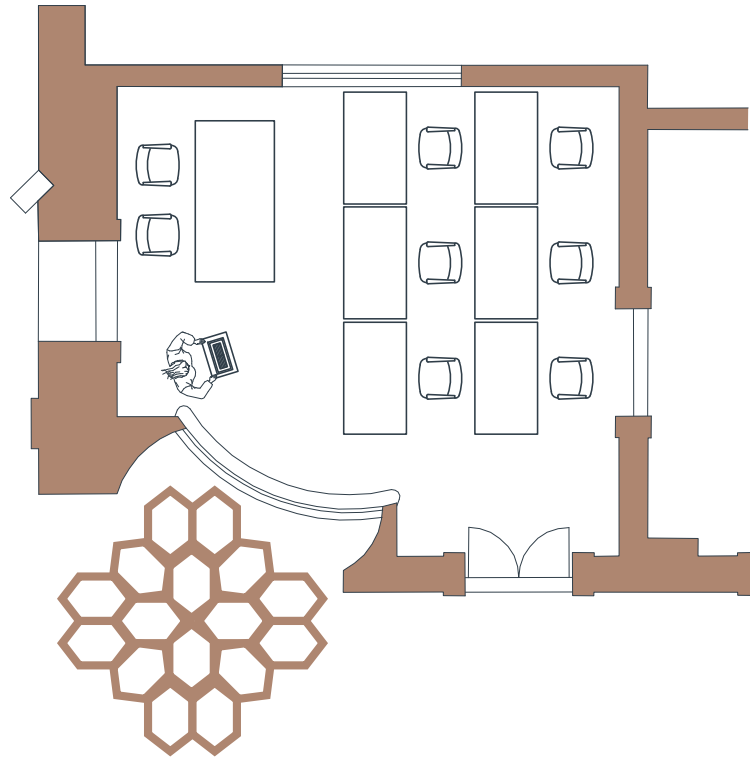

IL MELOGRANO

PUGLIA

MEETING ROOM ORCHIDEA

PLATEA
THEATRE

20 PAX

TAVOLO UNICO
BOARDROOM

14 PAX

FERRO DI CAVALLO
"U" SHAPE

11 PAX

BANCHI DI SCUOLA
CLASSROOM

6 PAX