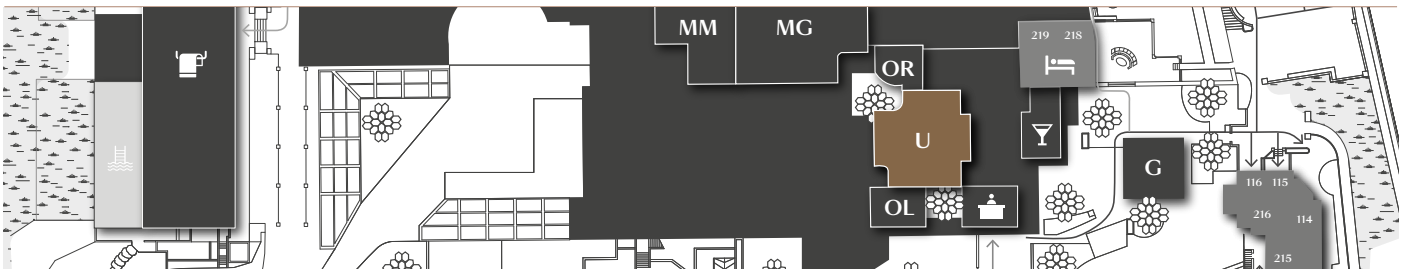

IL MELOGRANO

PUGLIA

MEETING ROOM ULIVO

PLATEA
THEATRE 120 PAX

TAVOLO UNICO
BOARDROOM 40 PAX

FERRO DI CAVALLO
"U" SHAPE 40 PAX

LOCALIZZAZIONE LOCATION

TECNOLOGIA TECHNOLOGY TOOLS

SCHERMO
SCREEN

VIDEOPROIETTORE
VIDEOPROJECTOR

AMPLIFICAZIONE BASE
SOUND SYSTEM

MICROFONO
MICROPHONE

COLLEGAMENTO INTERNET
INTERNET CONNECTION

DATI DATA

LARGHEZZA WIDTH
12,6 mt

LUNGHEZZA LENGTH
13,6 mt

SUPERFICIE SURFACE
165,00 m²

ALTEZZA HEIGHT
3,5 mt