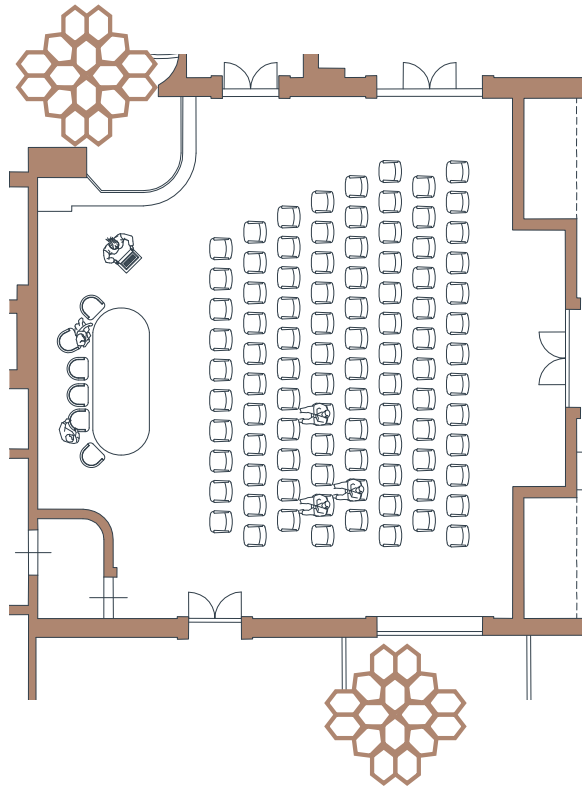

IL MELOGRANO

PUGLIA

MEETING ROOM ULIVO

PLATEA
THEATRE 120 PAX

TAVOLO UNICO
BOARDROOM 40 PAX

FERRO DI CAVALLO
"U" SHAPE 40 PAX

LOCALIZZAZIONE LOCATION

TECNOLOGIA TECHNOLOGY TOOLS

SCHERMO
SCREEN

VIDEOPROIETTORE
VIDEOPROJECTOR

AMPLIFICAZIONE BASE
SOUND SYSTEM

MICROFONO
MICROPHONE

COLLEGAMENTO INTERNET
INTERNET CONNECTION

DATI DATA

LARGHEZZA WIDTH
12,6 mt

LUNGHEZZA LENGTH
13,6 mt

SUPERFICIE SURFACE
165,00 m²

ALTEZZA HEIGHT
3,5 mt