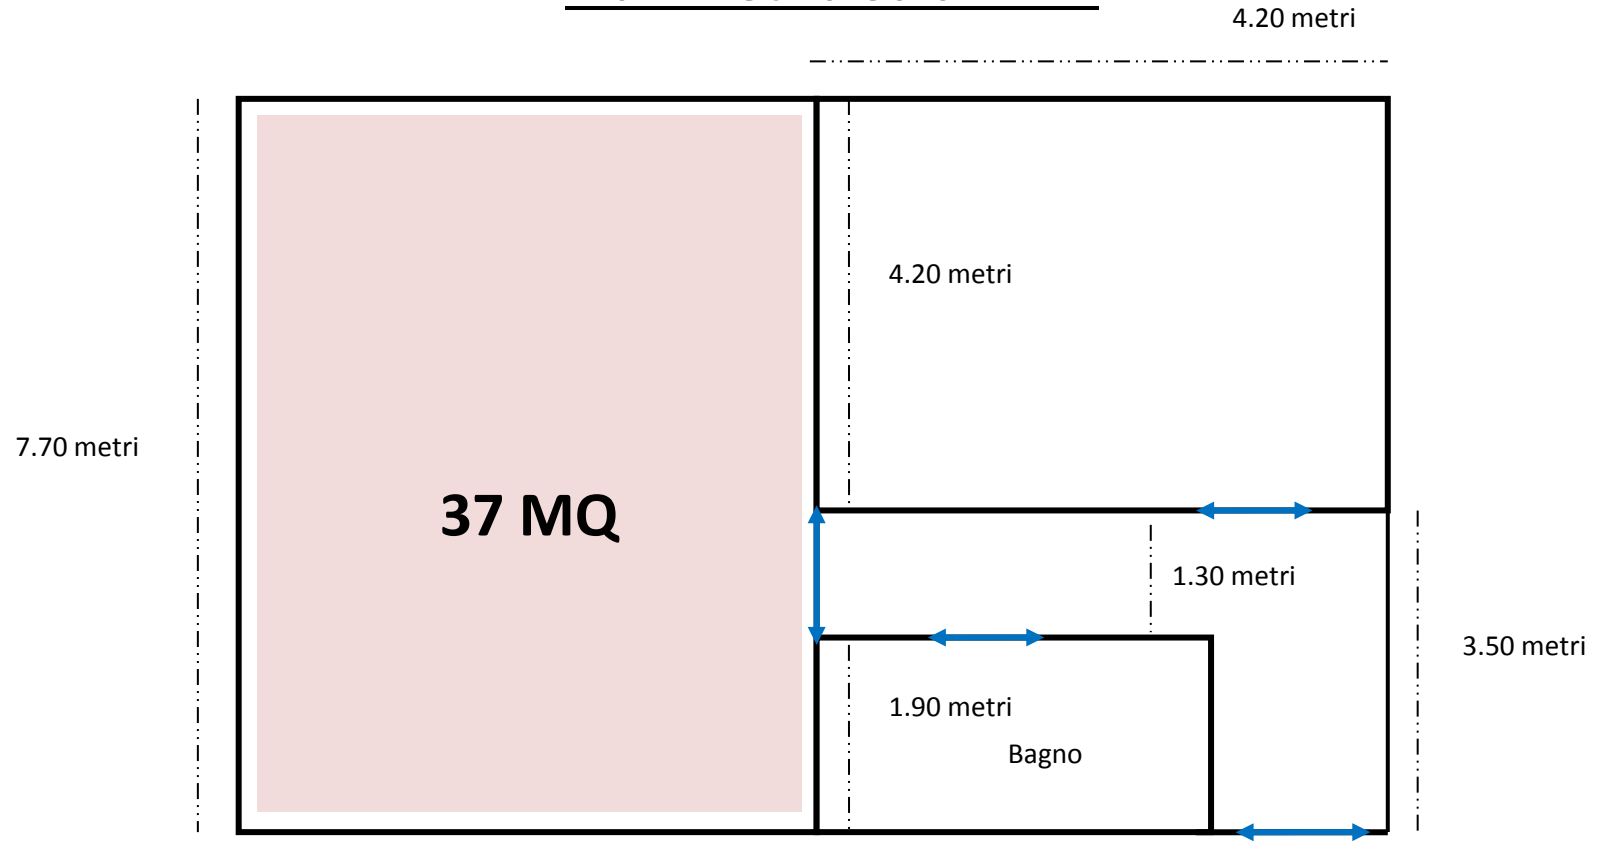

Planimetria Sala VIP 1

4.80 metri

Porte